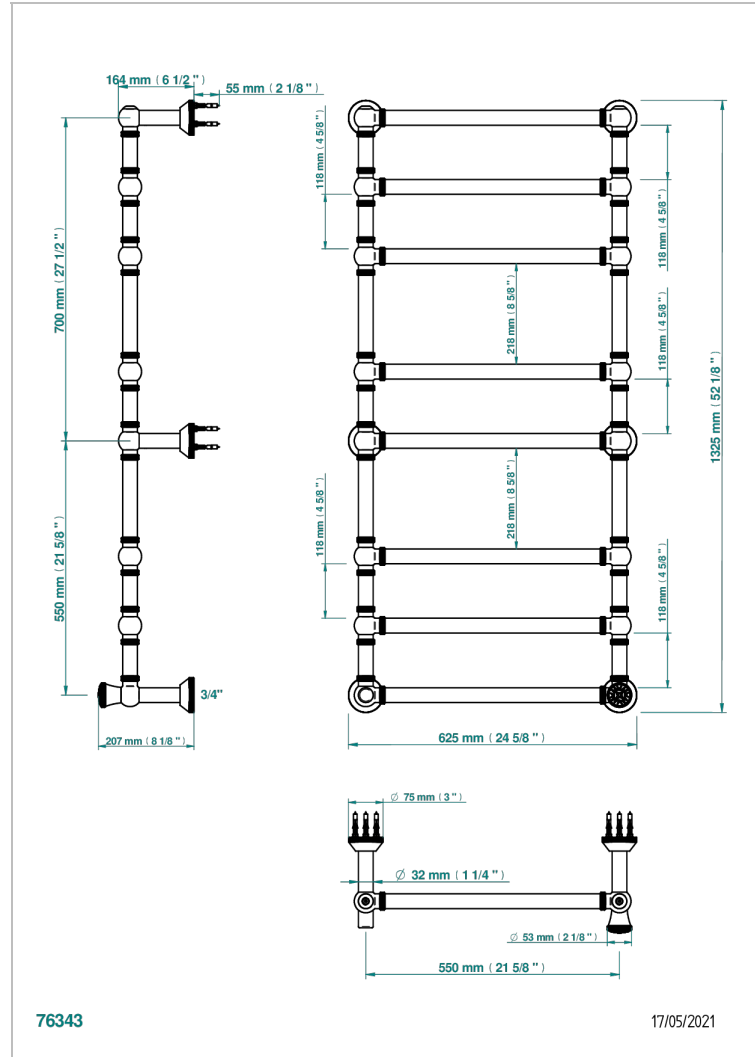

# HIRONDELLES

A4J-TWK8H1

Traditionell, Handtuchwärmer, Warmwasser, gerändelter Ring, 1 kollektionsspezifischer Bedienungsriff, 8 Stangen, 623 mm x 1323 mm

THG<sup>®</sup>  
PARIS

## EIGENSCHAFTEN

- Hirondelles
- Traditionell, Handtuchwärmer, Warmwasser, gerändelter Ring, 1 kollektionsspezifischer Bedienungsriff, 8 Stangen, 623 mm x 1323 mm

## TECHNISCHE DATEN

- Pression : 0,5 bars < P < 3 bars (recommandée)
- Pressure : 7.25 psi < P < 43.5 psi (advised)
- Température eau maximale conseillée : 60°C
- Maximum water temperature advised: 140°F
- Hauteur minimale au sol (maximum height from the ground) : 60 cm (24")
- Puissance / Power : 171W à Delta T 30