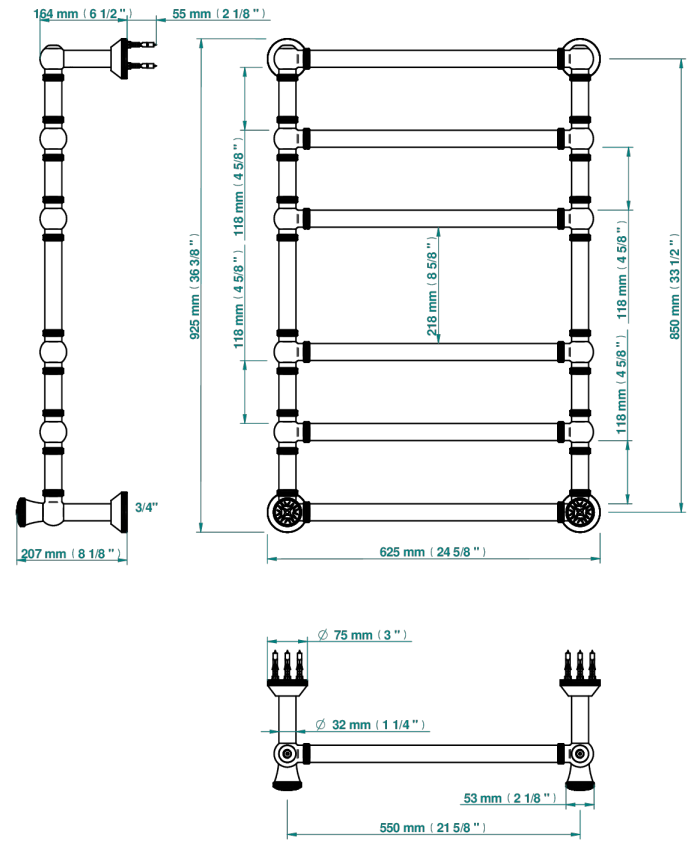

# HIRONDELLES TAMPONNEES OR

A4L-TWK6H2

THG<sup>®</sup>  
PARIS

Sèche-serviettes Traditionnel moleté, 6 barres, 623 mm x 923 mm, hydraulique, avec 2 croisillons de style

76341

19/05/2021

## CARACTÉRISTIQUES

- Hironnelles Tamponnées or
- Sèche-serviettes Traditionnel moleté, 6 barres, 623 mm x 923 mm, hydraulique, avec 2 croisillons de style

## SPÉCIFICATIONS TECHNIQUES

- Pression : 0,5 bars < P < 3 bars (recommandée)
- Pressure : 7.25 psi < P < 43.5 psi (advised)
- Température eau maximale conseillée : 60°C
- Maximum water temperature advised: 140°F
- Hauteur minimale au sol (maximum height from the ground) : 60 cm (24")
- Puissance / Power : 128W à Delta T 30