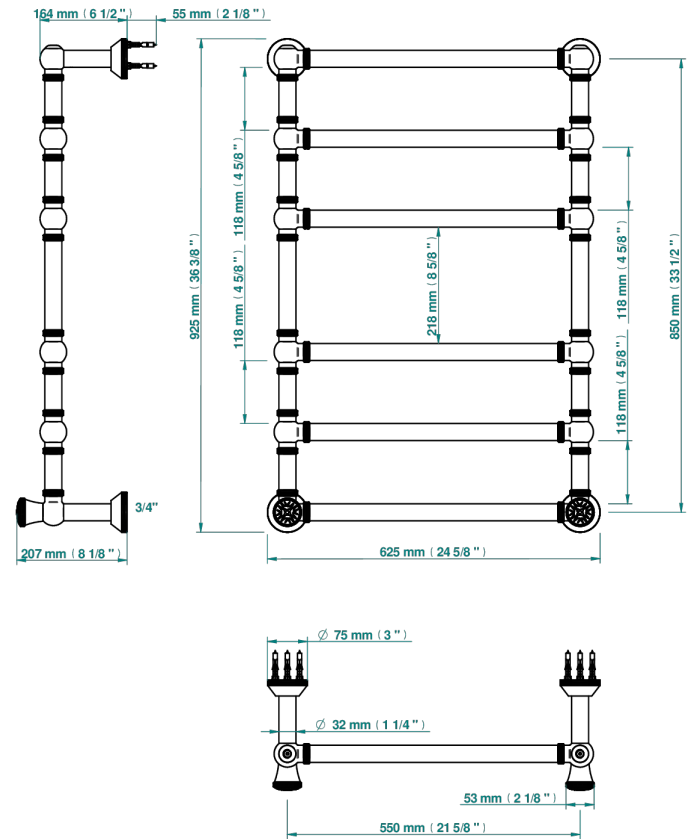

HIRONDELLES TAMPONNEES OR

A4L-TWK6H2

THG[®]
PARIS

Sèche-serviettes Traditionnel moleté, 6 barres, 623 mm x 923 mm, hydraulique, avec 2 croisillons de style

76341

19/05/2021

CARACTÉRISTIQUES

- Hirondelles Tamponnées or
- Sèche-serviettes Traditionnel moleté, 6 barres, 623 mm x 923 mm, hydraulique, avec 2 croisillons de style

SPÉCIFICATIONS TECHNIQUES

- Pression : 0,5 bars < P < 3 bars (recommandée)
- Pressure : 7.25 psi < P < 43.5 psi (advised)
- Température eau maximale conseillée : 60°C
- Maximum water temperature advised: 140°F
- Hauteur minimale au sol (maximum height from the ground) : 60 cm (24")
- Puissance / Power : 128W à Delta T 30