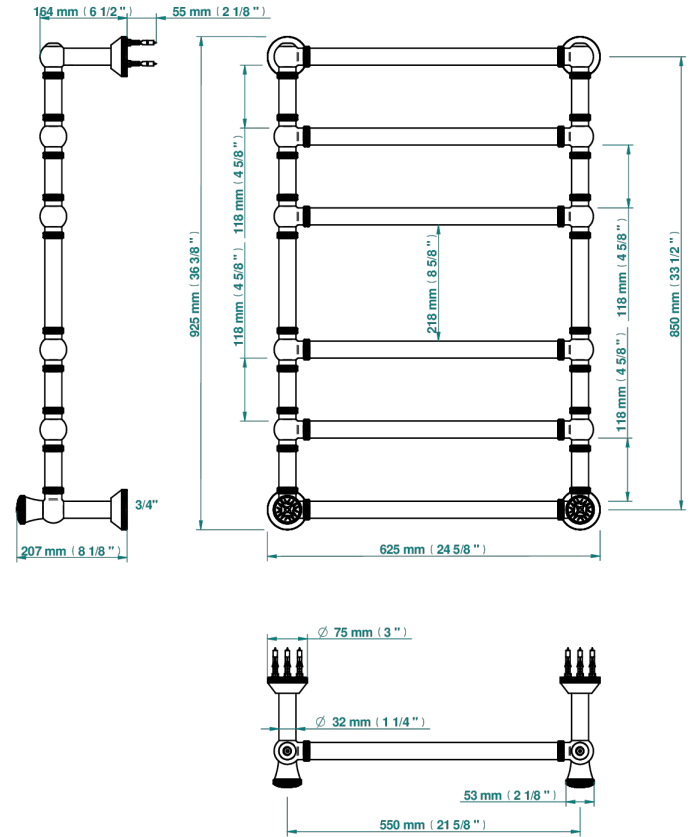

# HIRONDELLES GOLD STAMPED

A4L-TWK6H2

Traditionell, Handtuchwärmer, Warmwasser, gerändelter Ring, 2 kollektionsspezifische Bedienungsriffe, 6 Stangen, 623 mm x 923 mm

THG<sup>®</sup>  
PARIS

76341

19/05/2021

## EIGENSCHAFTEN

- Hirondelles Gold stamped
- Traditionell, Handtuchwärmer, Warmwasser, gerändelter Ring, 2 kollektionsspezifische Bedienungsriffe, 6 Stangen, 623 mm x 923 mm

## TECHNISCHE DATEN

- Pression : 0,5 bars < P < 3 bars (recommandée)
- Pressure : 7.25 psi < P < 43.5 psi (advised)
- Température eau maximale conseillée : 60°C
- Maximum water temperature advised: 140°F
- Hauteur minimale au sol (maximum height from the ground) : 60 cm (24")
- Puissance / Power : 128W à Delta T 30