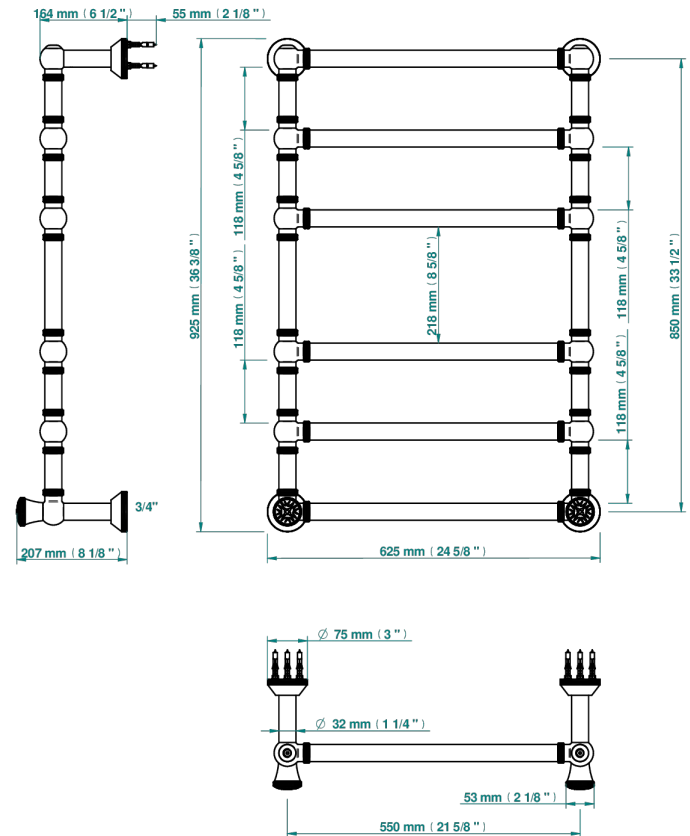

HIRONDELLES GOLD STAMPED

A4L-TWK6H2

Полотенцесушитель Традиционный рифленый, 6 перекладин, 623 мм x 923 мм, водяной, с 2 декоративными крестовыми рукоятками

THG[®]
PARIS

76341

19/05/2021

ХАРАКТЕРИСТИКИ

- Hironnelles Gold stamped
- Полотенцесушитель Традиционный рифленый, 6 перекладин, 623 мм x 923 мм, водяной, с 2 декоративными крестовыми рукоятками

ТЕХНИЧЕСКИЕ ХАРАКТЕРИСТИКИ

- Pression : 0,5 bars < P < 3 bars (recommandée)
- Pressure : 7.25 psi < P < 43.5 psi (advised)
- Température eau maximale conseillée : 60°C
- Maximum water temperature advised: 140°F
- Hauteur minimale au sol (maximum height from the ground) : 60 cm (24")
- Puissance / Power : 128W à Delta T 30