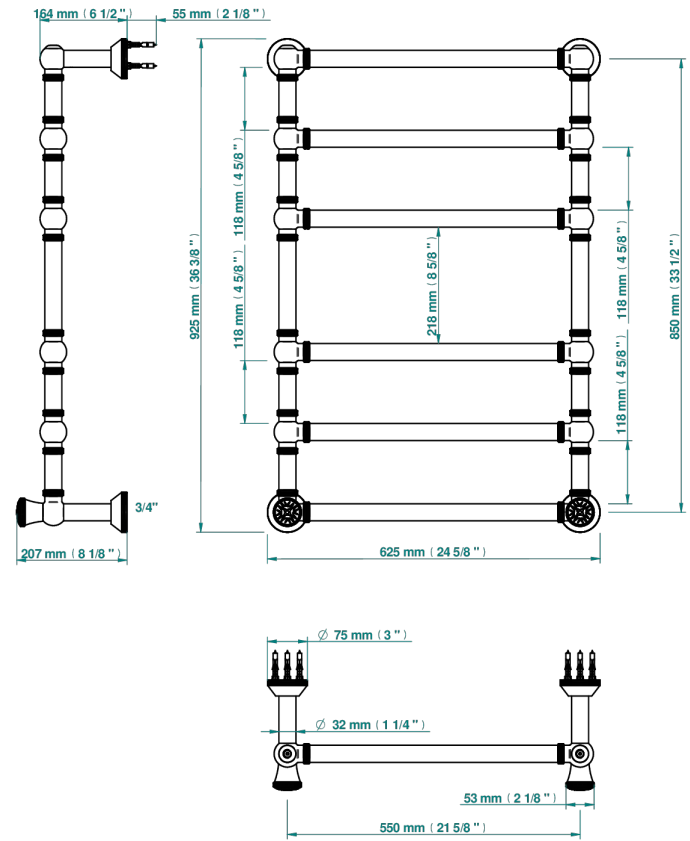

# HIRONDELLES TAMPONNEES OR

A4L-TWK6H2

THG<sup>®</sup>  
PARIS

Sèche-serviettes Traditionnel moleté, 6 barres, 623 mm x 923 mm, hydraulique, avec 2 croisillons de style

76341

19/05/2021

## CARACTÉRISTIQUES

- Hironnelles Tamponnées or
- Sèche-serviettes Traditionnel moleté, 6 barres, 623 mm x 923 mm, hydraulique, avec 2 croisillons de style

## SPÉCIFICATIONS TECHNIQUES

- Pression : 0,5 bars < P < 3 bars (recommandée)
- Pressure : 7.25 psi < P < 43.5 psi (advised)
- Température eau maximale conseillée : 60°C
- Maximum water temperature advised: 140°F
- Hauteur minimale au sol (maximum height from the ground) : 60 cm (24")
- Puissance / Power : 128W à Delta T 30