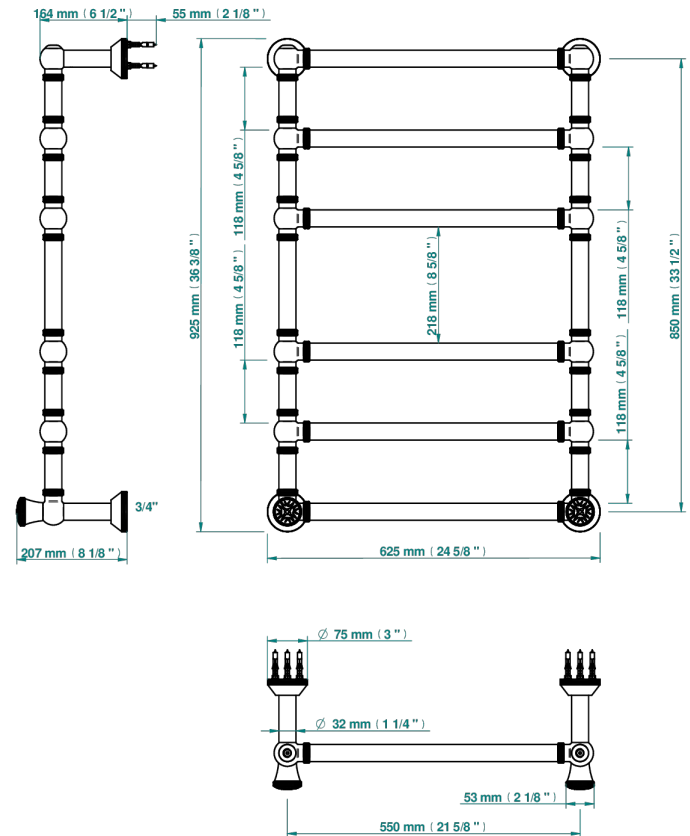

HIRONDELLES GOLD STAMPED

A4L-TWK6H2

Traditionell, Handtuchwärmer, Warmwasser, gerändelter Ring, 2 kollektionsspezifische Bedienungsgriffe, 6 Stangen, 623 mm x 923 mm

THG[®]
PARIS

76341

19/05/2021

EIGENSCHAFTEN

- Hirondelles Gold stamped
- Traditionell, Handtuchwärmer, Warmwasser, gerändelter Ring, 2 kollektionsspezifische Bedienungsgriffe, 6 Stangen, 623 mm x 923 mm

TECHNISCHE DATEN

- Pression : 0,5 bars < P < 3 bars (recommandée)
- Pressure : 7.25 psi < P < 43.5 psi (advised)
- Température eau maximale conseillée : 60°C
- Maximum water temperature advised: 140°F
- Hauteur minimale au sol (maximum height from the ground) : 60 cm (24")
- Puissance / Power : 128W à Delta T 30