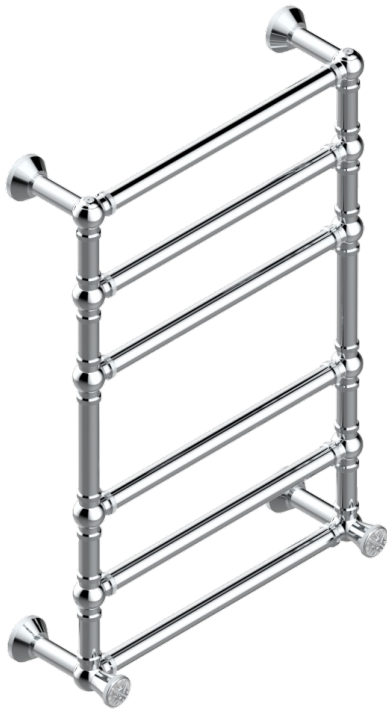

HIRONDELLES PLATINUM STAMPED

A4K-TWK6H2

Traditional towel warmer with knurled ring, 6 rails, 623 mm x 923 mm, hydronic with 2 stylised handles

THG[®]
PARIS

76340

19/05/2021

CARACTERÍSTICAS

- Hironnelles Platinum stamped
- Traditional towel warmer with knurled ring, 6 rails, 623 mm x 923 mm, hydronic with 2 stylised handles

ESPECIFICACIONES TÉCNICAS

- Pression : 0,5 bars < P < 3 bars (recommandée)
- Pressure : 7.25 psi < P < 43.5 psi (advised)
- Température eau maximale conseillée : 60°C
- Maximum water temperature advised: 140°F
- Hauteur minimale au sol (maximum height from the ground) : 60 cm (24")
- Puissance / Power : 128W à Delta T 30

ACABADOS DISPONIBLES

Bronce claro - D01
Cromo - A02
Cromo mate - C02
Dorado - F01
Dorado mate - F07
Dorado pálido - F30

Dorado pálido mate (sin barniz) - F31
Níquel - B01
Níquel mate - C01
Pvd blush - H62
Pvd blush mate - H60
Pvd color latón - H49

Pvd color latón mate - H50
Pvd color níquel - H55
Pvd color níquel mate - H56
Pvd color oro - H52
Pvd color oro mate - H53
Pvd grafito - H64

Pvd grafito mate - H65
Pvd marrón bronce - F33
Pvd marrón bronce mate - F34
Pvd umber - H66
Pvd umber mate - H67