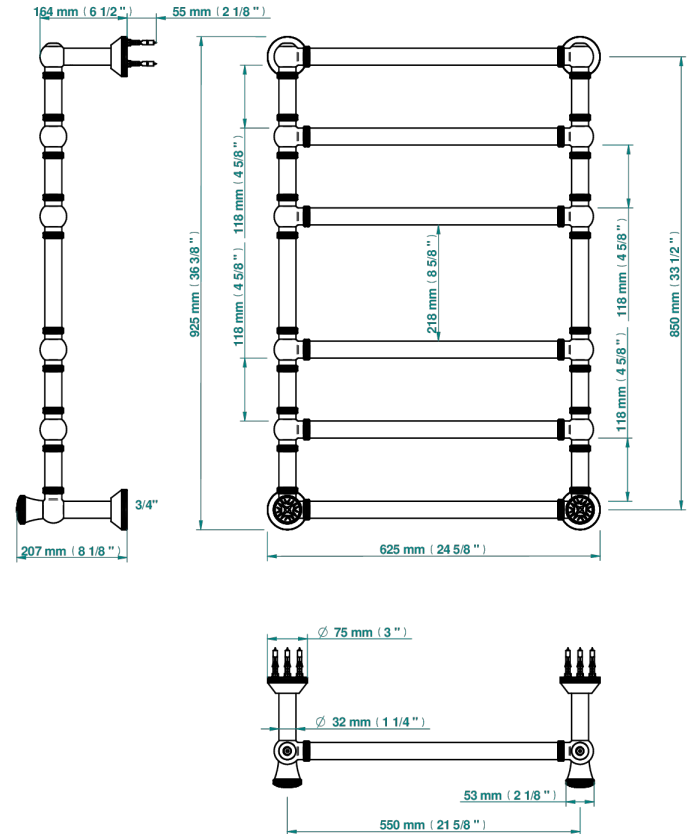

HIRONDELLES PLATINUM STAMPED

A4K-TWK6H2

Traditionell, Handtuchwärmer, Warmwasser, gerändelter Ring, 2 kollektionsspezifische Bedienungsriffe, 6 Stangen, 623 mm x 923 mm

THG[®]
PARIS

76340

19/05/2021

EIGENSCHAFTEN

- Hironnelles Platinum stamped
- Traditionell, Handtuchwärmer, Warmwasser, gerändelter Ring, 2 kollektionsspezifische Bedienungsriffe, 6 Stangen, 623 mm x 923 mm

TECHNISCHE DATEN

- Pression : 0,5 bars < P < 3 bars (recommandée)
- Pressure : 7.25 psi < P < 43.5 psi (advised)
- Température eau maximale conseillée : 60°C
- Maximum water temperature advised: 140°F
- Hauteur minimale au sol (maximum height from the ground) : 60 cm (24")
- Puissance / Power : 128W à Delta T 30