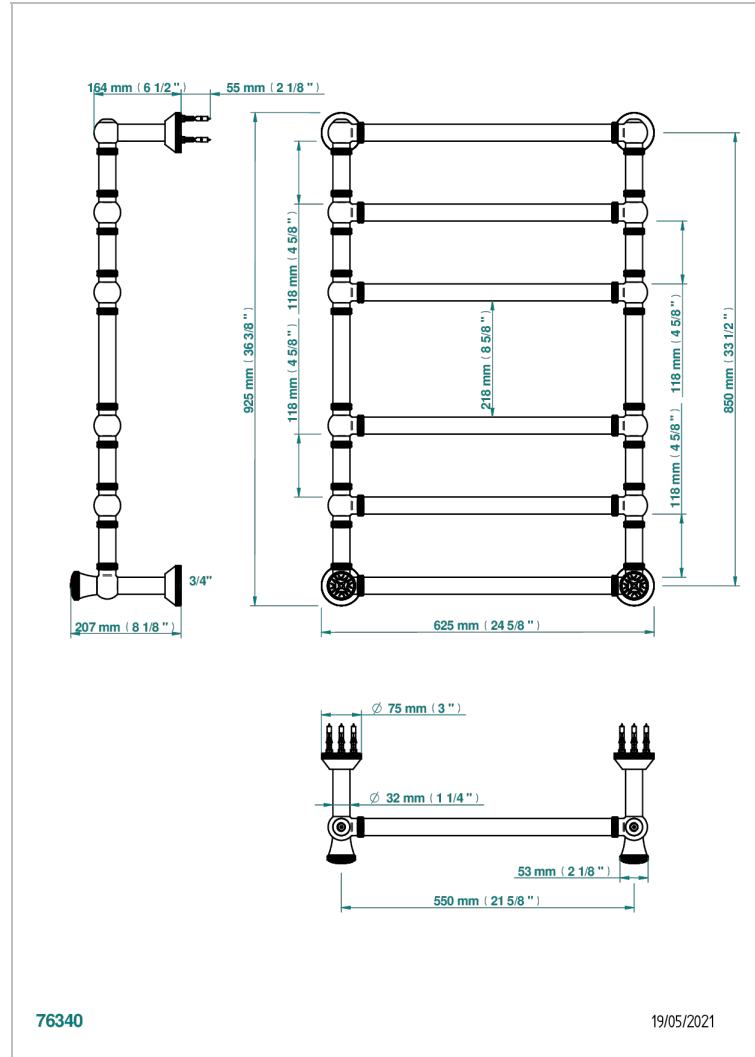

HIRONDELLES PLATINUM STAMPED

A4K-TWK6H2

THG
PARIS

Полотенцесушитель Традиционный рифленый, 6 перекладин, 623 мм x 923 мм, водяной, с 2 декоративными крестовыми рукоятками

ХАРАКТЕРИСТИКИ

- Hirondelles Platinum stamped
- Полотенцесушитель Традиционный рифленый, 6 перекладин, 623 мм x 923 мм, водяной, с 2 декоративными крестовыми рукоятками

ТЕХНИЧЕСКИЕ ХАРАКТЕРИСТИКИ

- Pression : 0,5 bars < P < 3 bars (recommandée)
- Pressure : 7.25 psi < P < 43.5 psi (advised)
- Température eau maximale conseillée : 60°C
- Maximum water temperature advised: 140°F
- Hauteur minimale au sol (maximum height from the ground) : 60 cm (24")
- Puissance / Power : 128W à Delta T 30