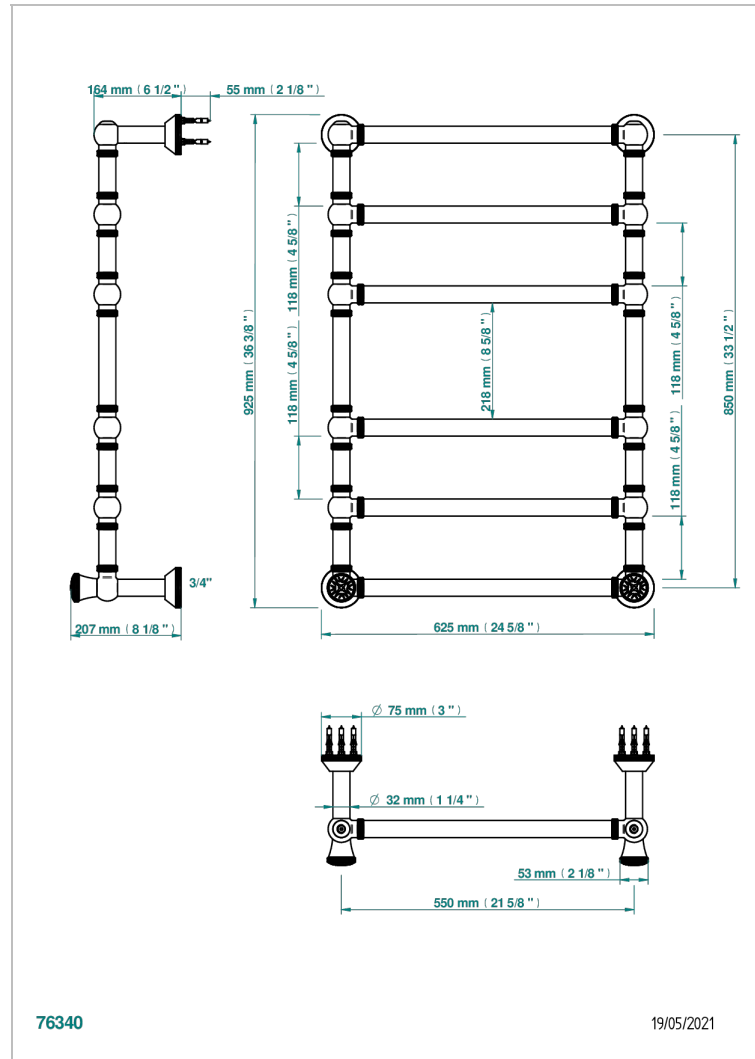

# HIRONDELLES PLATINUM STAMPED

A4K-TWK6H2

Traditionell, Handtuchwärmer, Warmwasser, gerändelter Ring, 2 kollektionsspezifische Bedienungsgriffe, 6 Stangen, 623 mm x 923 mm

76340

19/05/2021

## EIGENSCHAFTEN

- Hironnelles Platinum stamped
- Traditionell, Handtuchwärmer, Warmwasser, gerändelter Ring, 2 kollektionsspezifische Bedienungsgriffe, 6 Stangen, 623 mm x 923 mm

## TECHNISCHE DATEN

- Pression : 0,5 bars < P < 3 bars (recommandée)
- Pressure : 7.25 psi < P < 43.5 psi (advised)
- Température eau maximale conseillée : 60°C
- Maximum water temperature advised: 140°F
- Hauteur minimale au sol (maximum height from the ground) : 60 cm (24")
- Puissance / Power : 128W à Delta T 30