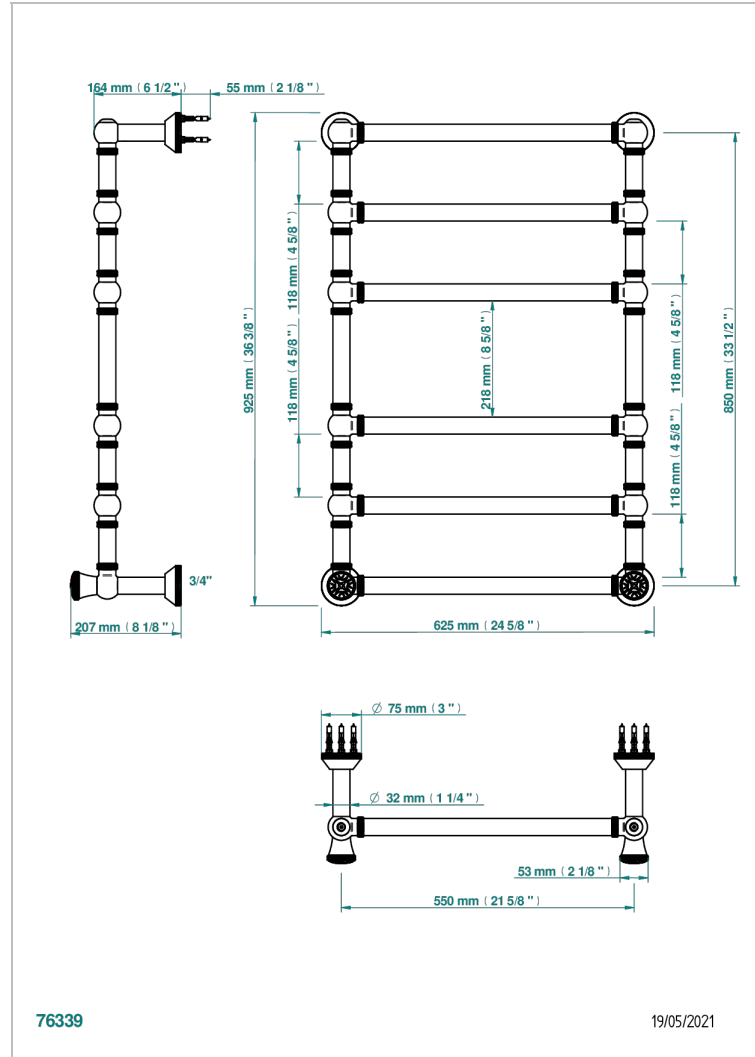

Полотенцесушитель Традиционный рифленый, 6 перекладин, 623 мм x 923 мм, водяной, с 2 декоративными крестовыми рукоятками

### ХАРАКТЕРИСТИКИ

- Hironnelles
- Полотенцесушитель Традиционный рифленый, 6 перекладин, 623 мм x 923 мм, водяной, с 2 декоративными крестовыми рукоятками

### ТЕХНИЧЕСКИЕ ХАРАКТЕРИСТИКИ

- Pression : 0,5 bars < P < 3 bars (recommandée)
- Pressure : 7.25 psi < P < 43.5 psi (advised)
- Température eau maximale conseillée : 60°C
- Maximum water temperature advised: 140°F
- Hauteur minimale au sol (maximum height from the ground) : 60 cm (24")
- Puissance / Power : 128W à Delta T 30