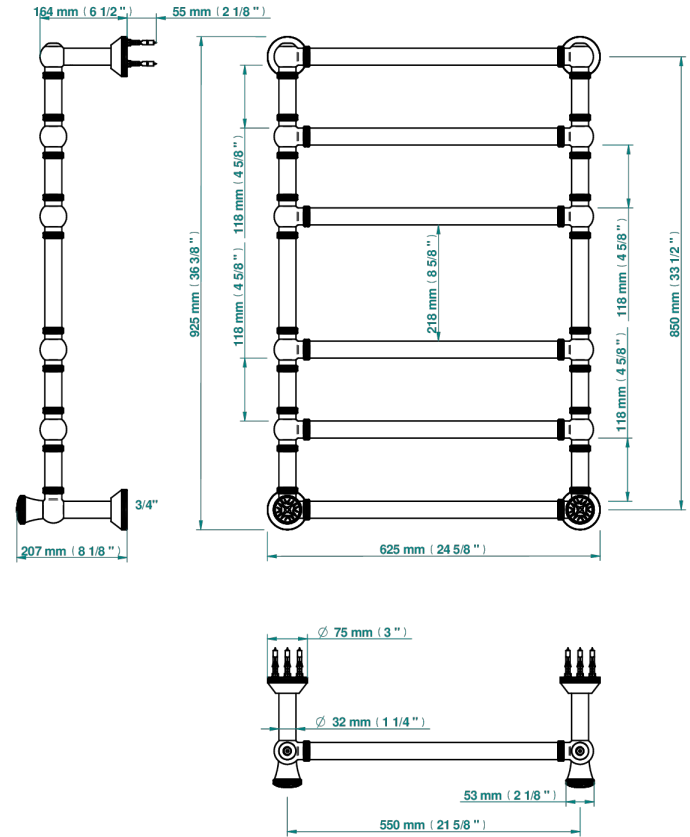

HIRONDELLES

A4J-TWK6H2

Traditionell, Handtuchwärmer, Warmwasser, gerändelter Ring, 2 kollektionsspezifische Bedienungsgriffe, 6 Stangen, 623 mm x 923 mm

THG[®]
PARIS

76339

19/05/2021

EIGENSCHAFTEN

- Hirondelles
- Traditionell, Handtuchwärmer, Warmwasser, gerändelter Ring, 2 kollektionsspezifische Bedienungsgriffe, 6 Stangen, 623 mm x 923 mm

TECHNISCHE DATEN

- Pression : 0,5 bars < P < 3 bars (recommandée)
- Pressure : 7.25 psi < P < 43.5 psi (advised)
- Température eau maximale conseillée : 60°C
- Maximum water temperature advised: 140°F
- Hauteur minimale au sol (maximum height from the ground) : 60 cm (24")
- Puissance / Power : 128W à Delta T 30