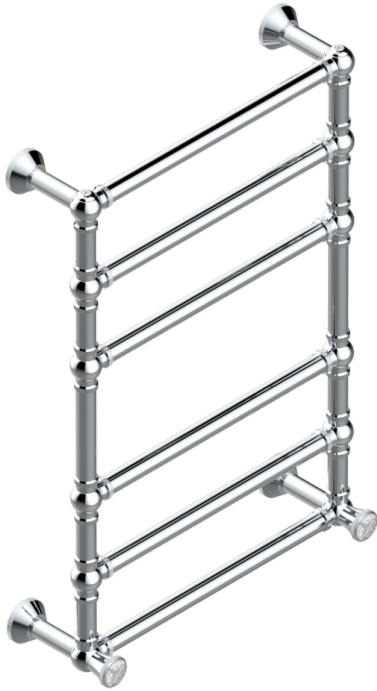

HIRONDELLES

A4J-TWK6H2

Traditionell, Handtuchwärmer, Warmwasser, gerändelter Ring, 2 kollektionsspezifische Bedienungsgriffe, 6 Stangen, 623 mm x 923 mm

THG[®]
PARIS

76339

19/05/2021

EIGENSCHAFTEN

- Hirondelles
- Traditionell, Handtuchwärmer, Warmwasser, gerändelter Ring, 2 kollektionsspezifische Bedienungsgriffe, 6 Stangen, 623 mm x 923 mm

TECHNISCHE DATEN

- Pression : 0,5 bars < P < 3 bars (recommandée)
- Pressure : 7.25 psi < P < 43.5 psi (advised)
- Température eau maximale conseillée : 60°C
- Maximum water temperature advised: 140°F
- Hauteur minimale au sol (maximum height from the ground) : 60 cm (24")
- Puissance / Power : 128W à Delta T 30

VERFÜGBARE OBERFLÄCHEN

Blassgold - F30
Blassgold matt unlackiert - F31
Bronze hell - D01
Chrom - A02
Chrom matt - C02
Gold - F01

Gold matt - F07
Nickel matt - C01
Pvd blush - H62
Pvd blush matt - H60
Pvd bronze braun - F33
Pvd bronze braun matt - F34