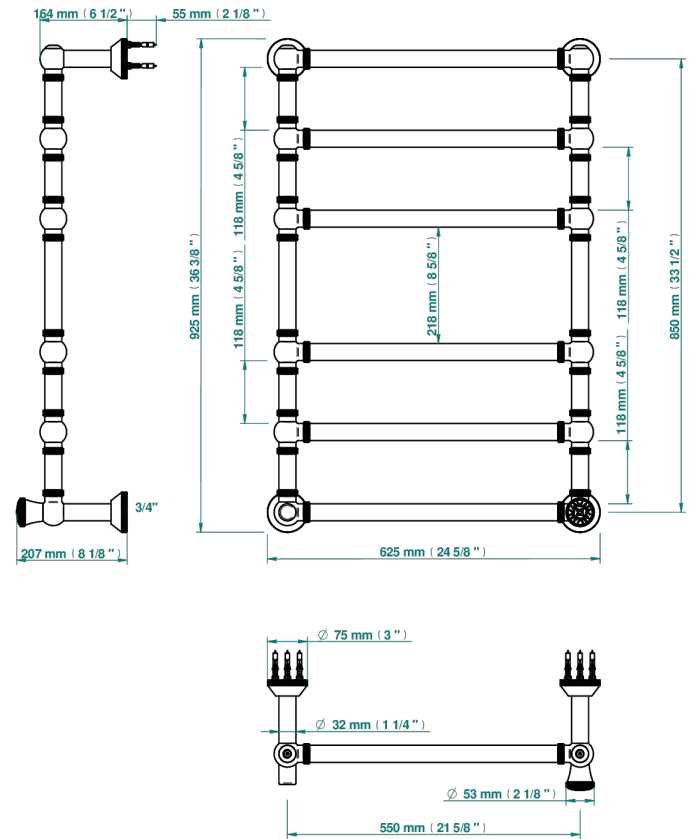

HIRONDELLES TAMPONNEES OR

A4L-TWK6H1

THG[®]
PARIS

Sèche-serviettes Traditionnel moleté, 6 barres, 623 mm x 923 mm, hydraulique, avec 1 croisillon de style

76338

19/05/2021

CARACTÉRISTIQUES

- Hirondelles Tamponnées or
- Sèche-serviettes Traditionnel moleté, 6 barres, 623 mm x 923 mm, hydraulique, avec 1 croisillon de style

SPÉCIFICATIONS TECHNIQUES

- Pression : 0,5 bars < P < 3 bars (recommandée)
- Pressure : 7.25 psi < P < 43.5 psi (advised)
- Température eau maximale conseillée : 60°C
- Maximum water temperature advised: 140°F
- Hauteur minimale au sol (maximum height from the ground) : 60 cm (24")
- Puissance / Power : 128W à Delta T 30

FINITIONS DISPONIBLES

Bronze clair - D01
Chromé - A02
Chromé mat - C02
Doré brillant - F01
Doré mat - F07
Nickel brillant - B01

Nickel mat - C01
Or pâle - F30
Or pâle mat - F31
Pvd blush - H62
Pvd blush mat - H60
Pvd couleur bronze brown - F33