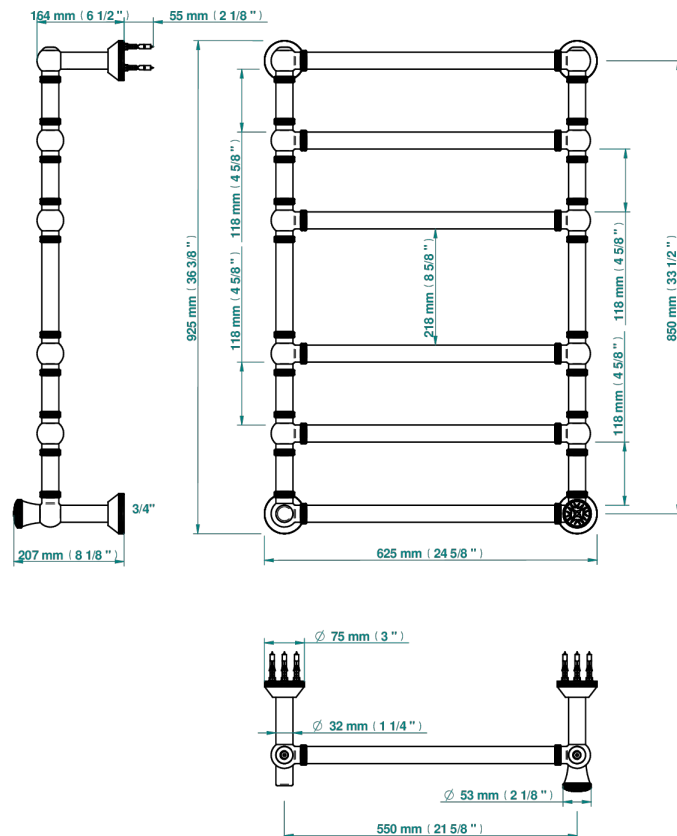

# HIRONDELLES GOLD STAMPED

A4L-TWK6H1

Traditionell, Handtuchwärmer, Warmwasser, gerändelter Ring, 1 kollektionsspezifischer Bedienungsriff, 6 Stangen, 623 mm x 923 mm

THG<sup>®</sup>  
PARIS

76338

19/05/2021

## EIGENSCHAFTEN

- Hirondelles Gold stamped
- Traditionell, Handtuchwärmer, Warmwasser, gerändelter Ring, 1 kollektionsspezifischer Bedienungsriff, 6 Stangen, 623 mm x 923 mm

## TECHNISCHE DATEN

- Pression : 0,5 bars < P < 3 bars (recommandée)
- Pressure : 7.25 psi < P < 43.5 psi (advised)
- Température eau maximale conseillée : 60°C
- Maximum water temperature advised: 140°F
- Hauteur minimale au sol (maximum height from the ground) : 60 cm (24")
- Puissance / Power : 128W à Delta T 30