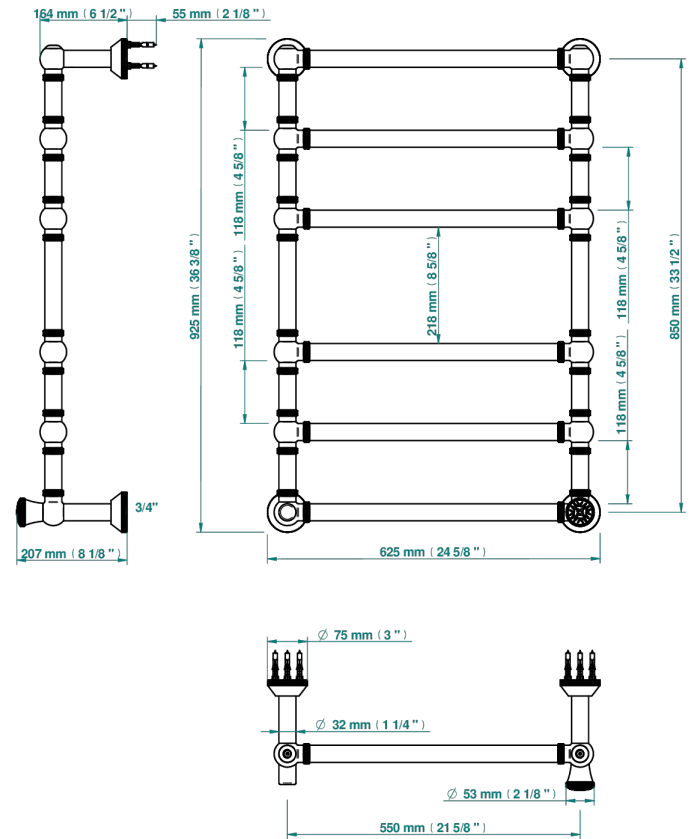

# HIRONDELLES TAMPONNEES PLATINE

A4K-TWK6H1

THG<sup>®</sup>  
PARIS

Sèche-serviettes Traditionnel moleté, 6 barres, 623 mm x 923 mm, hydraulique, avec 1 croisillon de style

76337

19/05/2021

## CARACTÉRISTIQUES

- Hirondelles Tamponnées platine
- Sèche-serviettes Traditionnel moleté, 6 barres, 623 mm x 923 mm, hydraulique, avec 1 croisillon de style

## SPÉCIFICATIONS TECHNIQUES

- Pression : 0,5 bars < P < 3 bars (recommandée)
- Pressure : 7.25 psi < P < 43.5 psi (advised)
- Température eau maximale conseillée : 60°C
- Maximum water temperature advised: 140°F
- Hauteur minimale au sol (maximum height from the ground) : 60 cm (24")
- Puissance / Power : 128W à Delta T 30