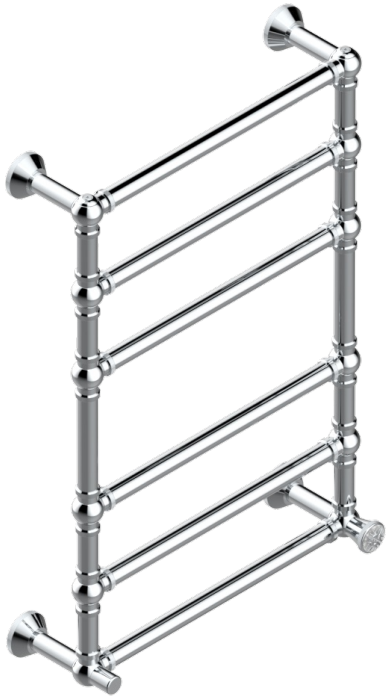

# HIRONDELLES TAMPONNEES PLATINE

A4K-TWK6H1

THG<sup>®</sup>  
PARIS

Sèche-serviettes Traditionnel moleté, 6 barres, 623 mm x 923 mm, hydraulique, avec 1 croisillon de style

76337

19/05/2021

## CARACTÉRISTIQUES

- Hirondelles Tamponnées platine
- Sèche-serviettes Traditionnel moleté, 6 barres, 623 mm x 923 mm, hydraulique, avec 1 croisillon de style

## FINITIONS DISPONIBLES

Bronze clair - D01  
Chromé - A02  
Chromé mat - C02  
Doré brillant - F01  
Doré mat - F07  
Nickel brillant - B01

Nickel mat - C01  
Or pâle - F30  
Or pâle mat - F31  
Pvd blush - H62  
Pvd blush mat - H60  
Pvd couleur bronze brown - F33