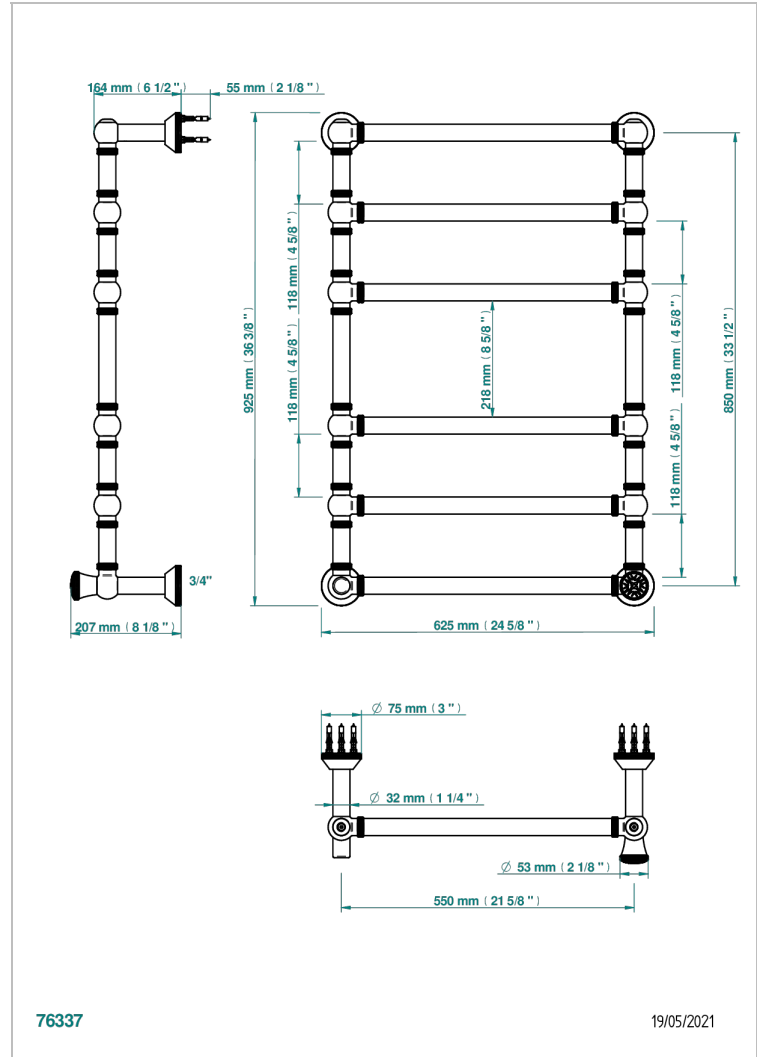

# HIRONDELLES PLATINUM STAMPED

A4K-TWK6H1

Traditionell, Handtuchwärmer, Warmwasser, gerändelter Ring, 1 kollektionsspezifischer Bedienungsriff, 6 Stangen, 623 mm x 923 mm

THG<sup>®</sup>  
PARIS

76337

19/05/2021

## EIGENSCHAFTEN

- Hironnelles Platinum stamped
- Traditionell, Handtuchwärmer, Warmwasser, gerändelter Ring, 1 kollektionsspezifischer Bedienungsriff, 6 Stangen, 623 mm x 923 mm

## TECHNISCHE DATEN

- Pression : 0,5 bars < P < 3 bars (recommandée)
- Pressure : 7.25 psi < P < 43.5 psi (advised)
- Température eau maximale conseillée : 60°C
- Maximum water temperature advised: 140°F
- Hauteur minimale au sol (maximum height from the ground) : 60 cm (24")
- Puissance / Power : 128W à Delta T 30