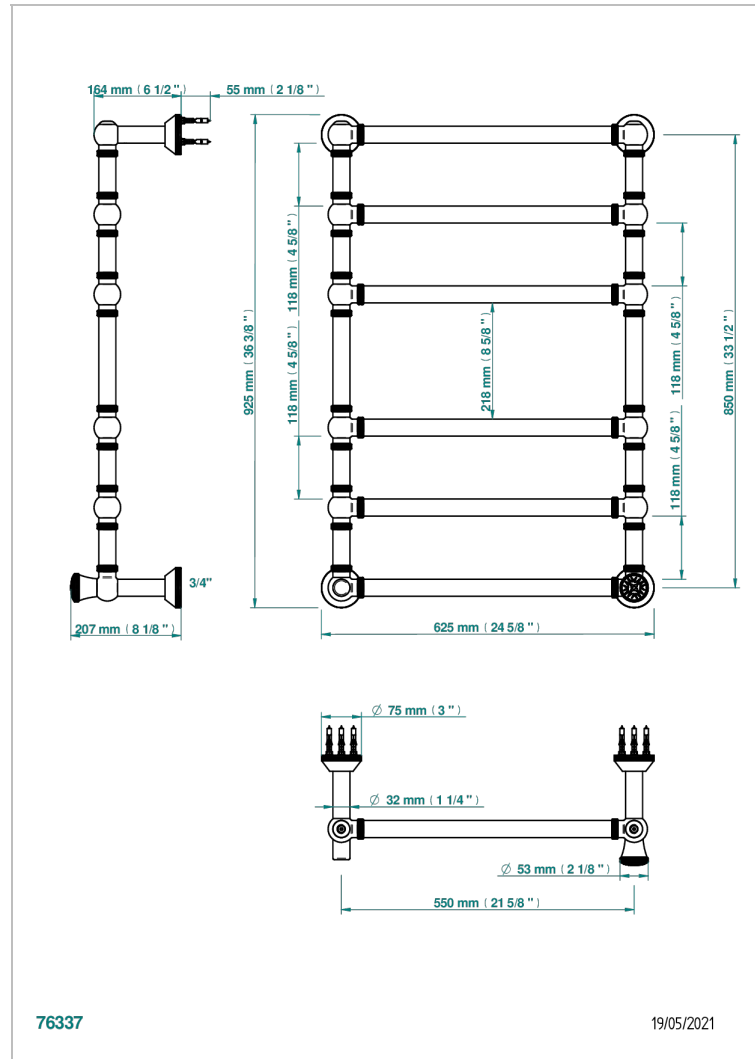

HIRONDELLES PLATINUM STAMPED

A4K-TWK6H1

Полотенцесушитель Традиционный рифленый, 6 перекладин, 623 мм x 923 мм, водяной, с 1 декоративной крестовой ручкой

ХАРАКТЕРИСТИКИ

- Hirondelles Platinum stamped
- Полотенцесушитель Традиционный рифленый, 6 перекладин, 623 мм x 923 мм, водяной, с 1 декоративной крестовой ручкой

ТЕХНИЧЕСКИЕ ХАРАКТЕРИСТИКИ

- Pression : 0,5 bars < P < 3 bars (recommandée)
- Pressure : 7.25 psi < P < 43.5 psi (advised)
- Température eau maximale conseillée : 60°C
- Maximum water temperature advised: 140°F
- Hauteur minimale au sol (maximum height from the ground) : 60 cm (24")
- Puissance / Power : 128W à Delta T 30