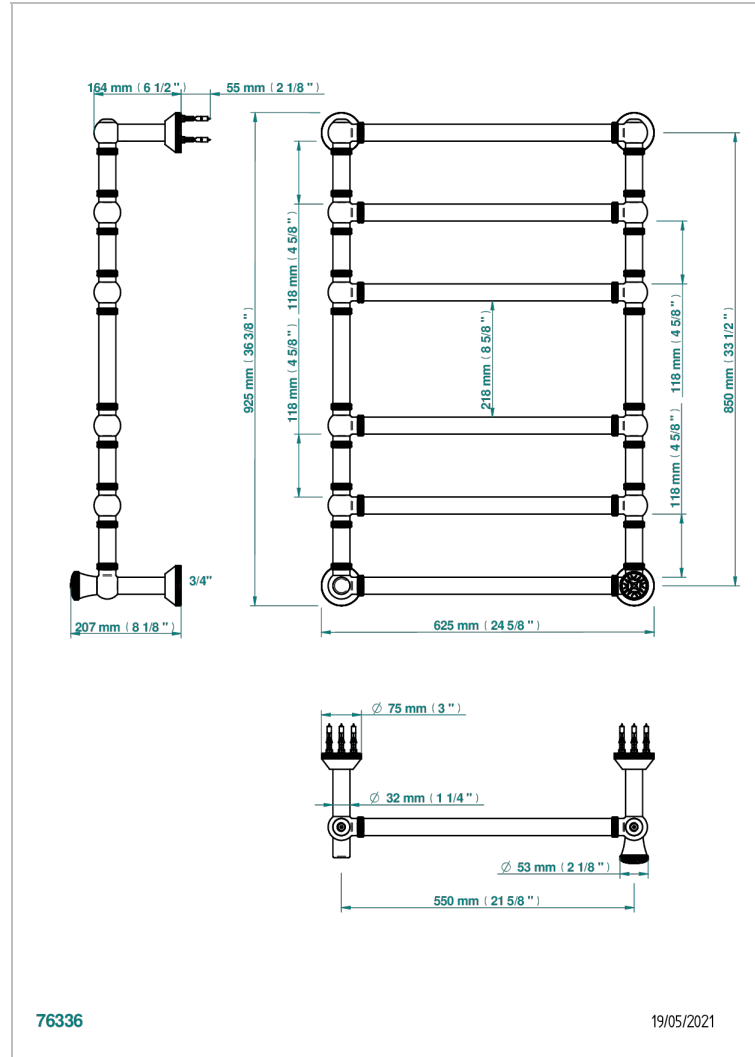

Полотенцесушитель Традиционный рифленый, 6 перекладин, 623 мм x 923 мм, водяной, с 1 декоративной крестовой рукояткой

76336

19/05/2021

ХАРАКТЕРИСТИКИ

- Hironnelles
- Полотенцесушитель Традиционный рифленый, 6 перекладин, 623 мм x 923 мм, водяной, с 1 декоративной крестовой рукояткой

ТЕХНИЧЕСКИЕ ХАРАКТЕРИСТИКИ

- Pression : 0,5 bars < P < 3 bars (recommandée)
- Pressure : 7.25 psi < P < 43.5 psi (advised)
- Température eau maximale conseillée : 60°C
- Maximum water temperature advised: 140°F
- Hauteur minimale au sol (maximum height from the ground) : 60 cm (24")
- Puissance / Power : 128W à Delta T 30