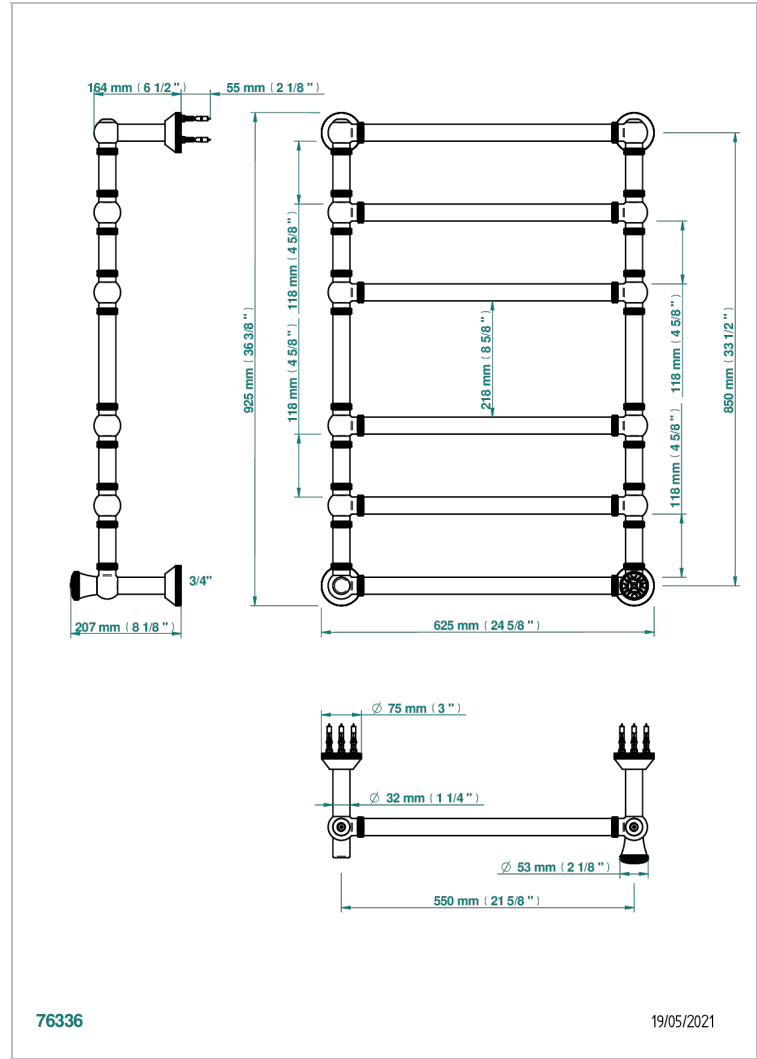

Traditionell, Handtuchwärmer, Warmwasser, gerändelter Ring, 1 kollektionsspezifischer Bedienungsriff, 6 Stangen, 623 mm x 923 mm

### EIGENSCHAFTEN

- Hirondelles
- Traditionell, Handtuchwärmer, Warmwasser, gerändelter Ring, 1 kollektionsspezifischer Bedienungsriff, 6 Stangen, 623 mm x 923 mm

### TECHNISCHE DATEN

- Pression : 0,5 bars < P < 3 bars (recommandée)
- Pressure : 7.25 psi < P < 43.5 psi (advised)
- Température eau maximale conseillée : 60°C
- Maximum water temperature advised: 140°F
- Hauteur minimale au sol (maximum height from the ground) : 60 cm (24")
- Puissance / Power : 128W à Delta T 30