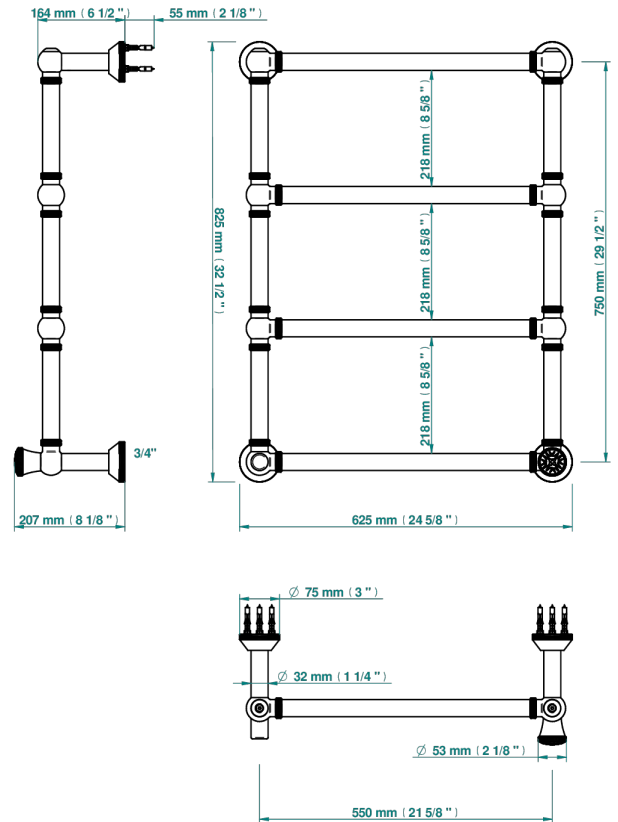

# HIRONDELLES TAMPONNEES OR

A4L-TWK4H1

THG<sup>®</sup>  
PARIS

Sèche-serviettes Traditionnel moleté, 4 barres, 623 mm x 823 mm, hydraulique, avec 1 croisillon de style

76335

18/05/2021

## CARACTÉRISTIQUES

- Hirondelles Tamponnées or
- Sèche-serviettes Traditionnel moleté, 4 barres, 623 mm x 823 mm, hydraulique, avec 1 croisillon de style

## SPECIFICATIONS TECHNIQUES

- Pression : 0,5 bars < P < 3 bars (recommandée)
- Pressure : 7.25 psi < P < 43.5 psi (advised)
- Température eau maximale conseillée : 60°C
- Maximum water temperature advised: 140°F
- Hauteur minimale au sol (maximum height from the ground) : 60 cm (24")
- Puissance / Power : 86W à Delta T 30