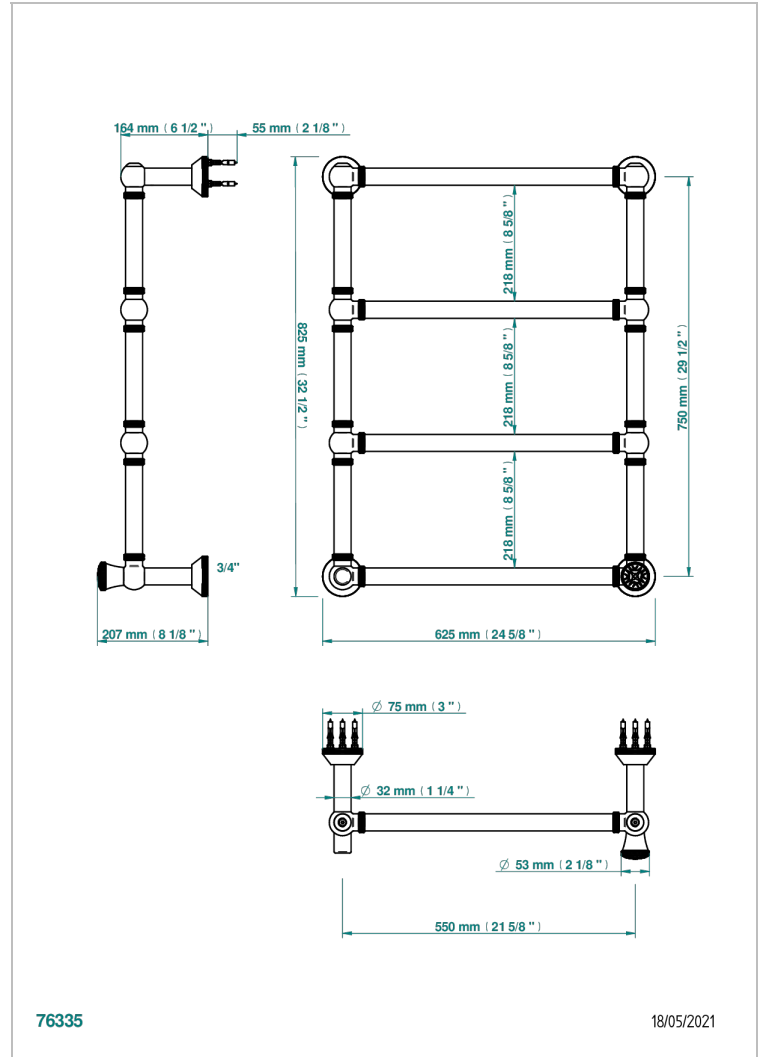

HIRONDELLES GOLD STAMPED

A4L-TWK4H1

Traditionell, Handtuchwärmer, Warmwasser, gerändelter Ring, 1 kollektionsspezifischer Bedienungsriff, 4 Stangen, 623 mm x 823 mm

THG[®]
PARIS

EIGENSCHAFTEN

- Hirondelles Gold stamped
- Traditionell, Handtuchwärmer, Warmwasser, gerändelter Ring, 1 kollektionsspezifischer Bedienungsriff, 4 Stangen, 623 mm x 823 mm

TECHNISCHE DATEN

- Pression : 0,5 bars < P < 3 bars (recommandée)
- Pressure : 7.25 psi < P < 43.5 psi (advised)
- Température eau maximale conseillée : 60°C
- Maximum water temperature advised: 140°F
- Hauteur minimale au sol (maximum height from the ground) : 60 cm (24")
- Puissance / Power : 86W à Delta T 30