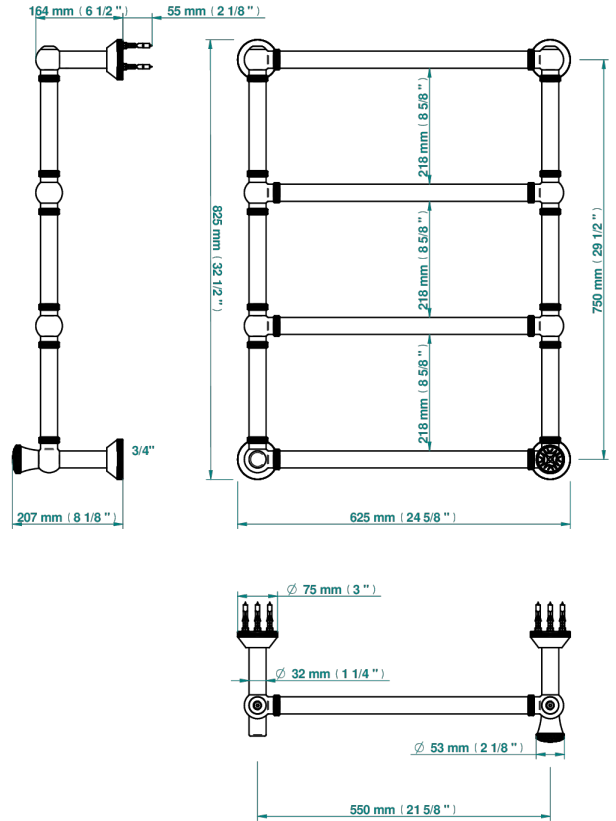

# HIRONDELLES GOLD STAMPED

A4L-TWK4H1

Полотенцесушитель Традиционный рифленый, 4 перекладины, 623 мм x 823 мм, водяной, с 1 декоративной крестовой рукояткой

THG  
PARIS

76335

18/05/2021

## ХАРАКТЕРИСТИКИ

- Hirondelles Gold stamped
- Полотенцесушитель Традиционный рифленый, 4 перекладины, 623 мм x 823 мм, водяной, с 1 декоративной крестовой рукояткой

## ТЕХНИЧЕСКИЕ ХАРАКТЕРИСТИКИ

- Pression : 0,5 bars < P < 3 bars (recommandée)
- Pressure : 7.25 psi < P < 43.5 psi (advised)
- Température eau maximale conseillée : 60°C
- Maximum water temperature advised: 140°F
- Hauteur minimale au sol (maximum height from the ground) : 60 cm (24")
- Puissance / Power : 86W à Delta T 30