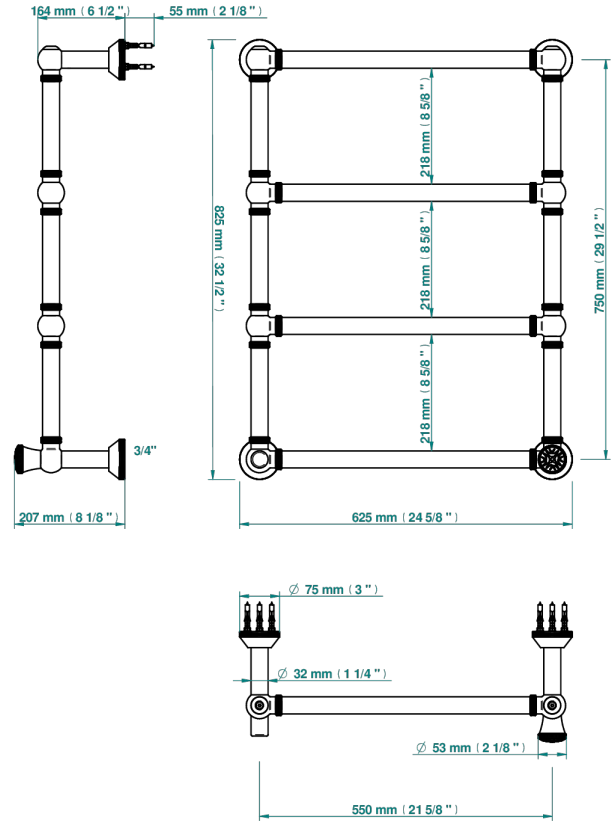

# HIRONDELLES GOLD STAMPED

A4L-TWK4H1

Traditionell, Handtuchwärmer, Warmwasser, gerändelter Ring, 1 kollektionsspezifischer Bedienungsriff, 4 Stangen, 623 mm x 823 mm

THG<sup>®</sup>  
PARIS

76335

18/05/2021

## EIGENSCHAFTEN

- Hirondelles Gold stamped
- Traditionell, Handtuchwärmer, Warmwasser, gerändelter Ring, 1 kollektionsspezifischer Bedienungsriff, 4 Stangen, 623 mm x 823 mm

## TECHNISCHE DATEN

- Pression : 0,5 bars < P < 3 bars (recommandée)
- Pressure : 7.25 psi < P < 43.5 psi (advised)
- Température eau maximale conseillée : 60°C
- Maximum water temperature advised: 140°F
- Hauteur minimale au sol (maximum height from the ground) : 60 cm (24")
- Puissance / Power : 86W à Delta T 30