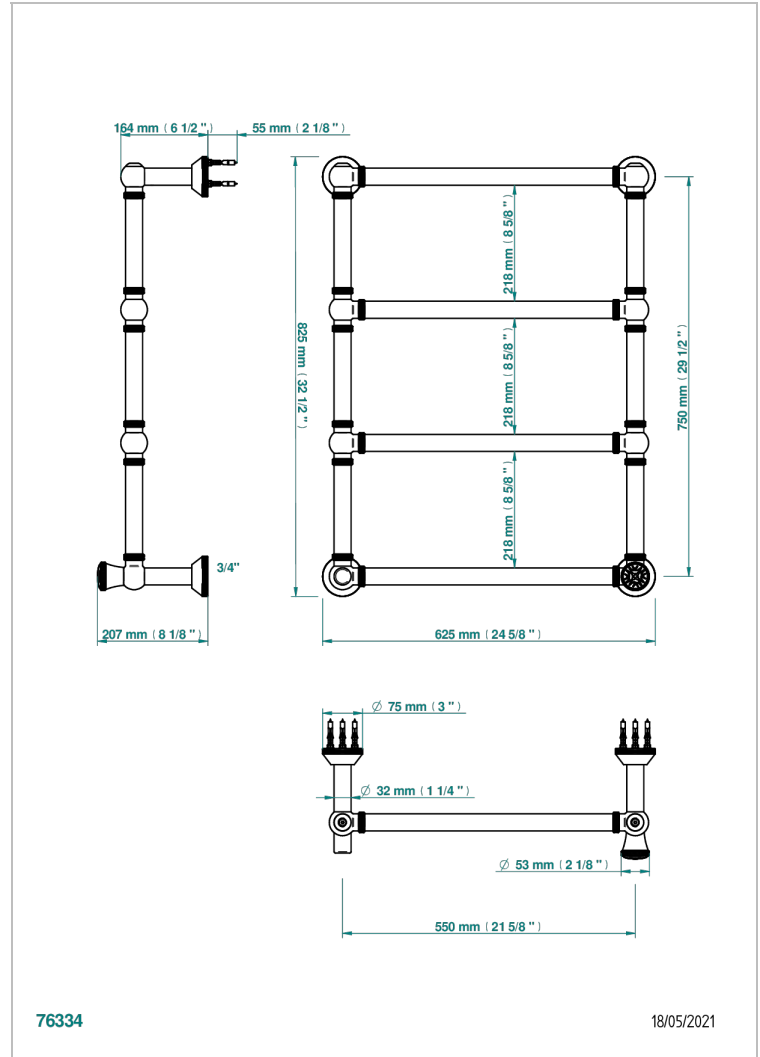

HIRONDELLES PLATINUM STAMPED

A4K-TWK4H1

Traditionell, Handtuchwärmer, Warmwasser, gerändelter Ring, 1 kollektionsspezifischer Bedienungsgriff, 4 Stangen, 623 mm x 823 mm

THG[®]
PARIS

76334

18/05/2021

EIGENSCHAFTEN

- Hironnelles Platinum stamped
- Traditionell, Handtuchwärmer, Warmwasser, gerändelter Ring, 1 kollektionsspezifischer Bedienungsgriff, 4 Stangen, 623 mm x 823 mm

TECHNISCHE DATEN

- Pression : 0,5 bars < P < 3 bars (recommandée)
- Pressure : 7.25 psi < P < 43.5 psi (advised)
- Température eau maximale conseillée : 60°C
- Maximum water temperature advised: 140°F
- Hauteur minimale au sol (maximum height from the ground) : 60 cm (24")
- Puissance / Power : 86W à Delta T 30