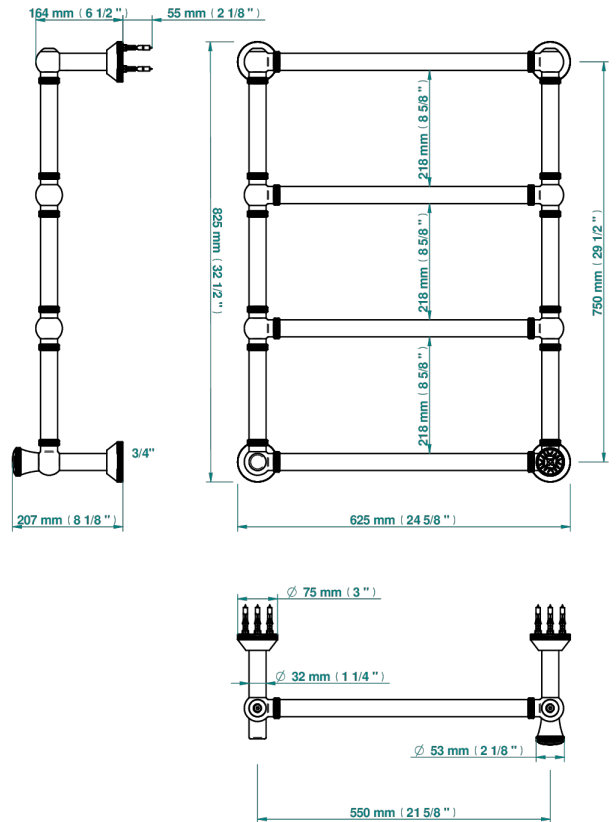

# HIRONDELLES TAMPONNEES PLATINE

A4K-TWK4H1

Sèche-serviettes Traditionnel moleté, 4 barres, 623 mm x 823 mm, hydraulique, avec 1 croisillon de style

THG<sup>®</sup>  
PARIS

76334

18/05/2021

## CARACTÉRISTIQUES

- Hirondelles Tamponnées platine
- Sèche-serviettes Traditionnel moleté, 4 barres, 623 mm x 823 mm, hydraulique, avec 1 croisillon de style

## SPÉCIFICATIONS TECHNIQUES

- Pression : 0,5 bars < P < 3 bars (recommandée)
- Pressure : 7.25 psi < P < 43.5 psi (advised)
- Température eau maximale conseillée : 60°C
- Maximum water temperature advised: 140°F
- Hauteur minimale au sol (maximum height from the ground) : 60 cm (24")
- Puissance / Power : 86W à Delta T 30