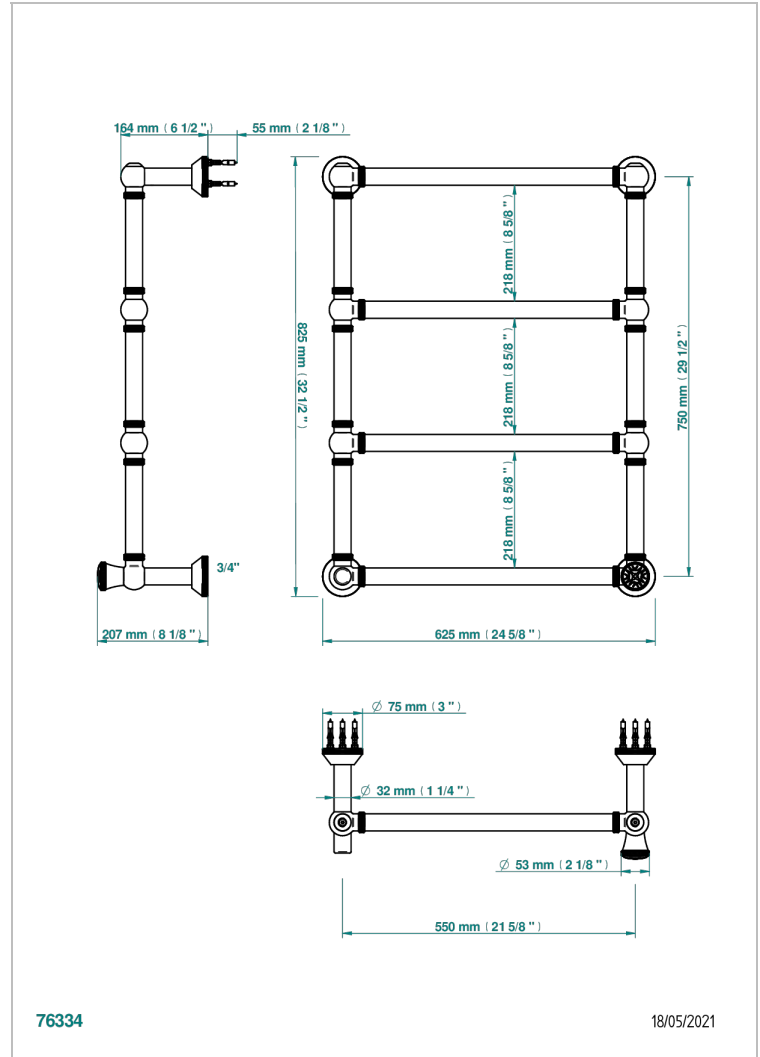

# HIRONDELLES PLATINUM STAMPED

A4K-TWK4H1

Traditionell, Handtuchwärmer, Warmwasser, gerändelter Ring, 1 kollektionsspezifischer Bedienungsgriff, 4 Stangen, 623 mm x 823 mm

THG<sup>®</sup>  
PARIS

76334

18/05/2021

## EIGENSCHAFTEN

- Hironnelles Platinum stamped
- Traditionell, Handtuchwärmer, Warmwasser, gerändelter Ring, 1 kollektionsspezifischer Bedienungsgriff, 4 Stangen, 623 mm x 823 mm

## TECHNISCHE DATEN

- Pression : 0,5 bars < P < 3 bars (recommandée)
- Pressure : 7.25 psi < P < 43.5 psi (advised)
- Température eau maximale conseillée : 60°C
- Maximum water temperature advised: 140°F
- Hauteur minimale au sol (maximum height from the ground) : 60 cm (24")
- Puissance / Power : 86W à Delta T 30