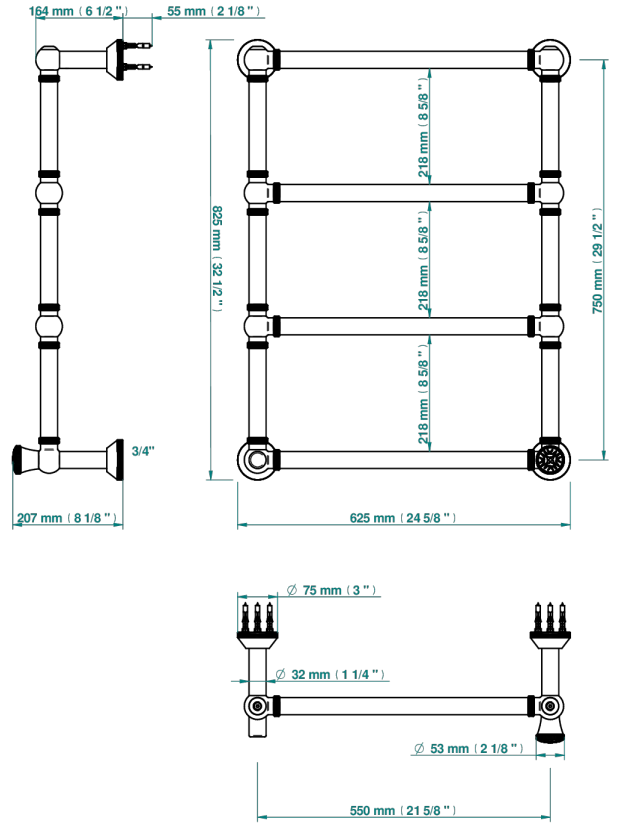

# HIRONDELLES

A4J-TWK4H1

THG<sup>®</sup>  
PARIS

Sèche-serviettes Traditionnel moleté, 4 barres, 623 mm x 823 mm, hydraulique, avec 1 croisillon de style

76333

18/05/2021

## CARACTÉRISTIQUES

- Hirondelles
- Sèche-serviettes Traditionnel moleté, 4 barres, 623 mm x 823 mm, hydraulique, avec 1 croisillon de style

## SPÉCIFICATIONS TECHNIQUES

- Pression : 0,5 bars < P < 3 bars (recommandée)
- Pressure : 7.25 psi < P < 43.5 psi (advised)
- Température eau maximale conseillée : 60°C
- Maximum water temperature advised: 140°F
- Hauteur minimale au sol (maximum height from the ground) : 60 cm (24")
- Puissance / Power : 86W à Delta T 30