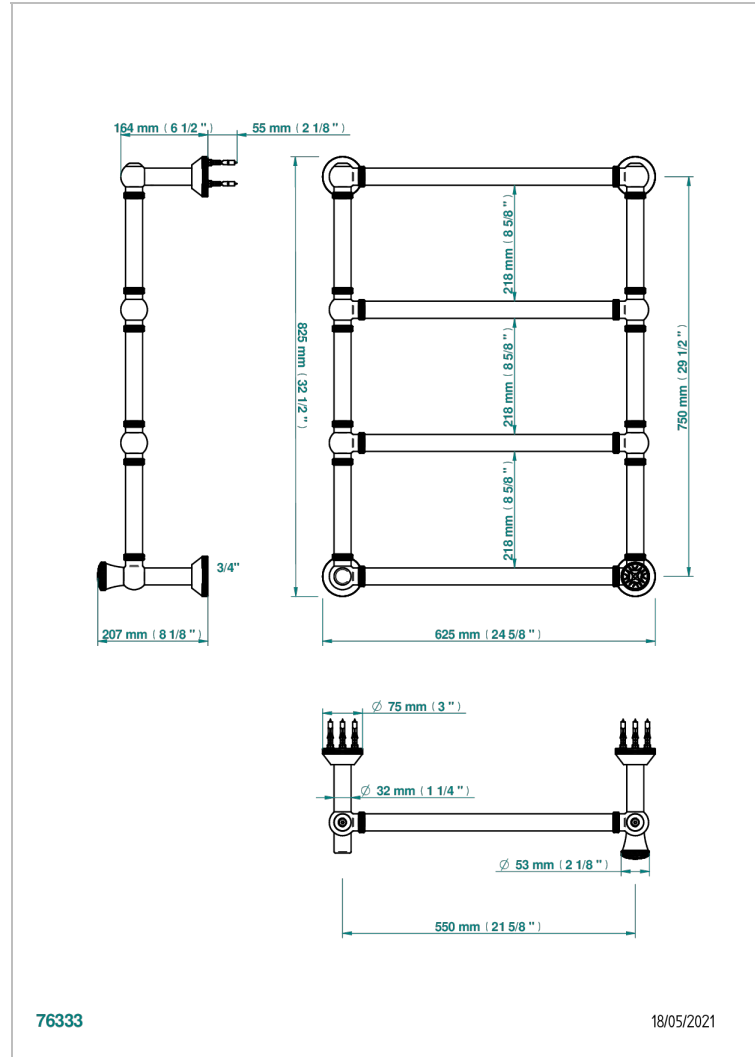

Полотенцесушитель Традиционный рифленый, 4 перекладины, 623 мм x 823 мм, водяной, с 1 декоративной крестовой рукояткой

76333

18/05/2021

ХАРАКТЕРИСТИКИ

- Hirondelles
- Полотенцесушитель Традиционный рифленый, 4 перекладины, 623 мм x 823 мм, водяной, с 1 декоративной крестовой рукояткой

ТЕХНИЧЕСКИЕ ХАРАКТЕРИСТИКИ

- Pression : 0,5 bars < P < 3 bars (recommandée)
- Pressure : 7.25 psi < P < 43.5 psi (advised)
- Température eau maximale conseillée : 60°C
- Maximum water temperature advised: 140°F
- Hauteur minimale au sol (maximum height from the ground) : 60 cm (24")
- Puissance / Power : 86W à Delta T 30