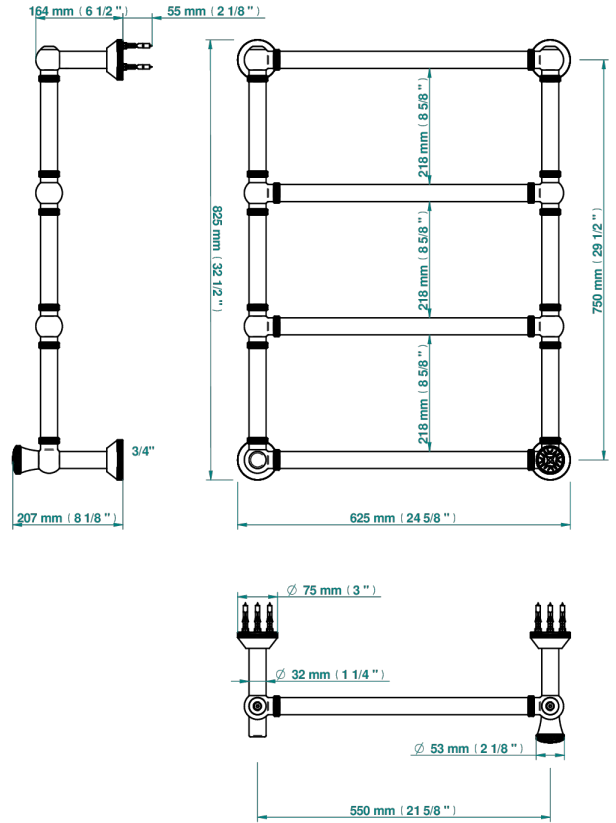

# HIRONDELLES

A4J-TWK4H1

THG<sup>®</sup>  
PARIS

Sèche-serviettes Traditionnel moleté, 4 barres, 623 mm x 823 mm, hydraulique, avec 1 croisillon de style

76333

18/05/2021

## CARACTÉRISTIQUES

- Hirondelles
- Sèche-serviettes Traditionnel moleté, 4 barres, 623 mm x 823 mm, hydraulique, avec 1 croisillon de style

## SPÉCIFICATIONS TECHNIQUES

- Pression : 0,5 bars < P < 3 bars (recommandée)
- Pressure : 7.25 psi < P < 43.5 psi (advised)
- Température eau maximale conseillée : 60°C
- Maximum water temperature advised: 140°F
- Hauteur minimale au sol (maximum height from the ground) : 60 cm (24")
- Puissance / Power : 86W à Delta T 30