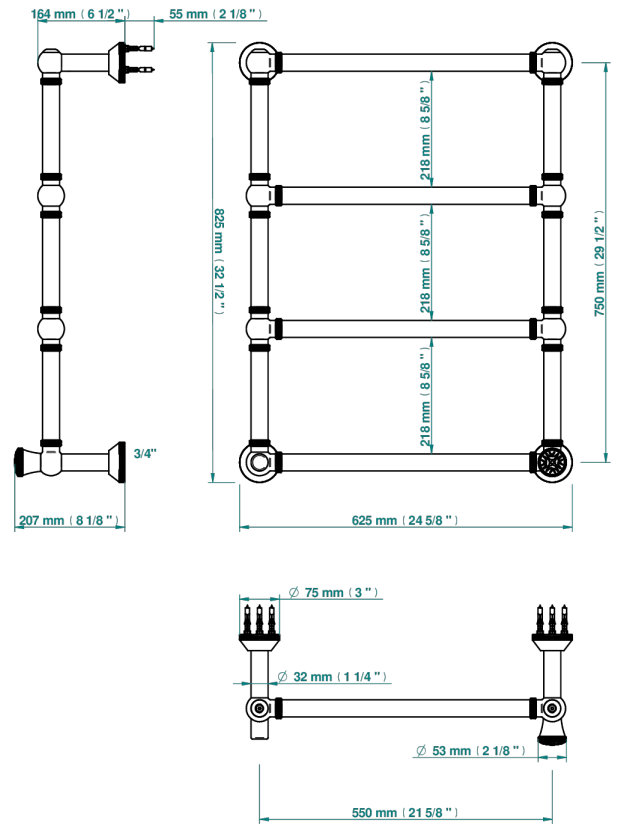

HIRONDELLES

A4J-TWK4H1

Traditionell, Handtuchwärmer, Warmwasser, gerändelter Ring, 1 kollektionsspezifischer Bedienungsriff, 4 Stangen, 623 mm x 823 mm

THG
PARIS

76333

18/05/2021

EIGENSCHAFTEN

- Hironnelles
- Traditionell, Handtuchwärmer, Warmwasser, gerändelter Ring, 1 kollektionsspezifischer Bedienungsriff, 4 Stangen, 623 mm x 823 mm

TECHNISCHE DATEN

- Pression : 0,5 bars < P < 3 bars (recommandée)
- Pressure : 7.25 psi < P < 43.5 psi (advised)
- Température eau maximale conseillée : 60°C
- Maximum water temperature advised: 140°F
- Hauteur minimale au sol (maximum height from the ground) : 60 cm (24")
- Puissance / Power : 86W à Delta T 30