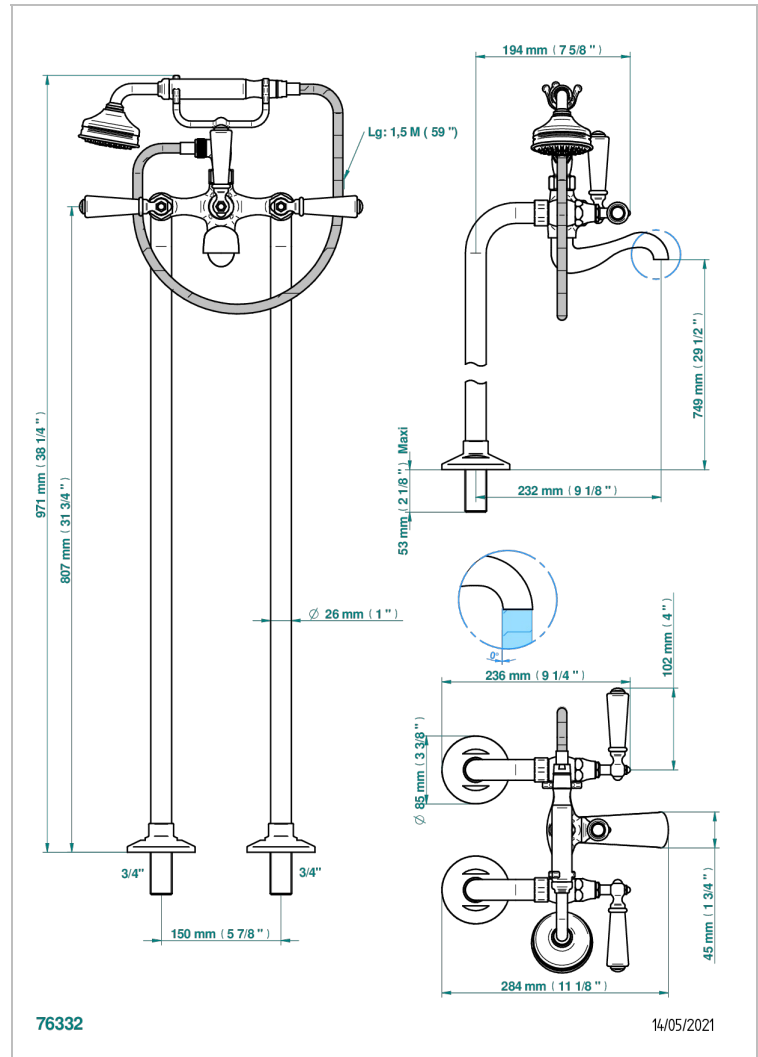

1900 A MANETTES METAL LISSE

G3M-13CS

Mélangeur bain douche sur colonnes pour fixation au sol

CARACTÉRISTIQUES

- ACS : 21ACCLY034

CERTIFICATIONS

FINITIONS DISPONIBLES

Bronze clair - D01
Chromé - A02
Chromé / doré - G02
Chromé mat - C02
Doré brillant - F01
Doré mat - F07

Laiton fumé naturel - A13
Nickel brillant - B01
Nickel mat - C01
Noir mat céramique - D30
Or pâle - F30
Or pâle mat - F31

Pvd blush - H62
Pvd blush mat - H60
Pvd couleur bronze brown - F33
Pvd couleur bronze brown - mat - F34
Pvd couleur doré - H52
Pvd couleur doré mat - H53

Pvd couleur laiton - H49
Pvd couleur laiton mat - H50
Pvd couleur nickel - H55
Pvd couleur nickel mat - H56
Pvd graphite - H64
Pvd graphite mat - H65

Pvd umber - H66
Pvd umber mat - H67
Vieux cuivre rouge mat - H07
Vieux nickel - H28