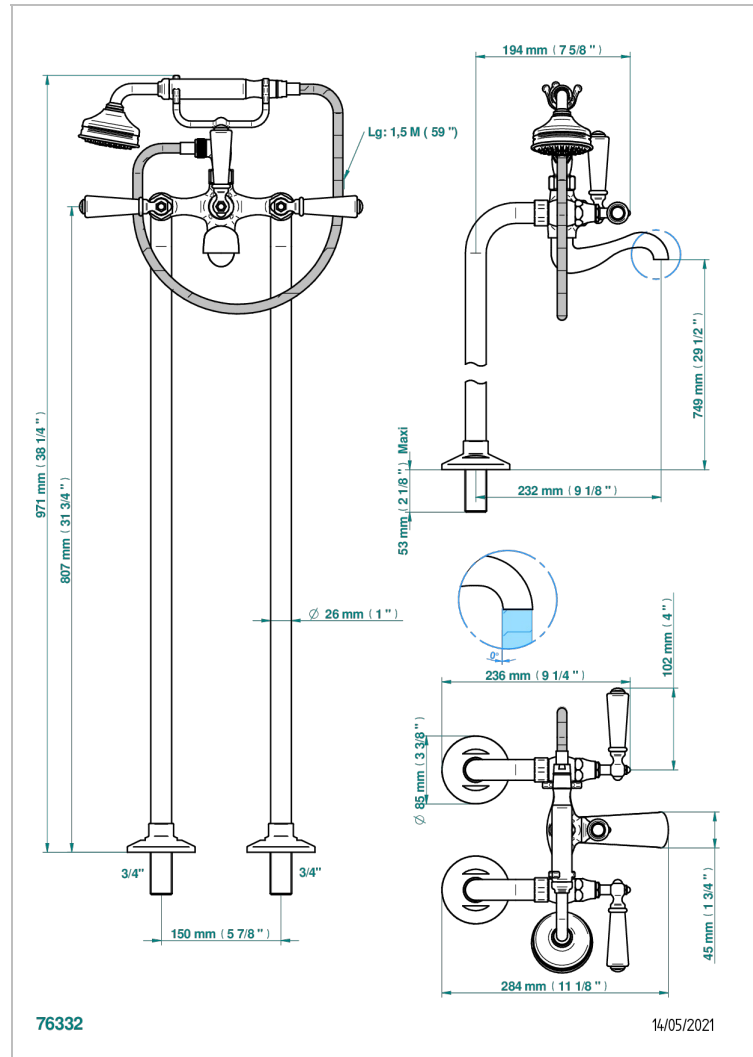

1900 CON MANETAS METAL LISO

G3M-13CS

Monobloc baño/ducha con columnas para fijación al suelo

THG[®]
PARIS

CARACTERÍSTICAS

- ACS : 21ACCLY034

ESTÁNDAR

ACABADOS DISPONIBLES

Bronce claro - D01
Cerámica negra mate - D30
Cobre viejo mate - H07
Cromo - A02
Cromo / dorado - G02
Cromo mate - C02

Dorado - F01
Dorado mate - F07
Dorado pálido - F30
Dorado pálido mate (sin barniz) - F31
Natural smoked Brass - A13
Níquel - B01

Níquel mate - C01
Níquel viejo - H28
Pvd blush - H62
Pvd blush mate - H60
Pvd color latón - H49
Pvd color latón mate - H50

Pvd color níquel - H55
Pvd color níquel mate - H56
Pvd color oro - H52
Pvd color oro mate - H53
Pvd grafito - H64
Pvd grafito mate - H65