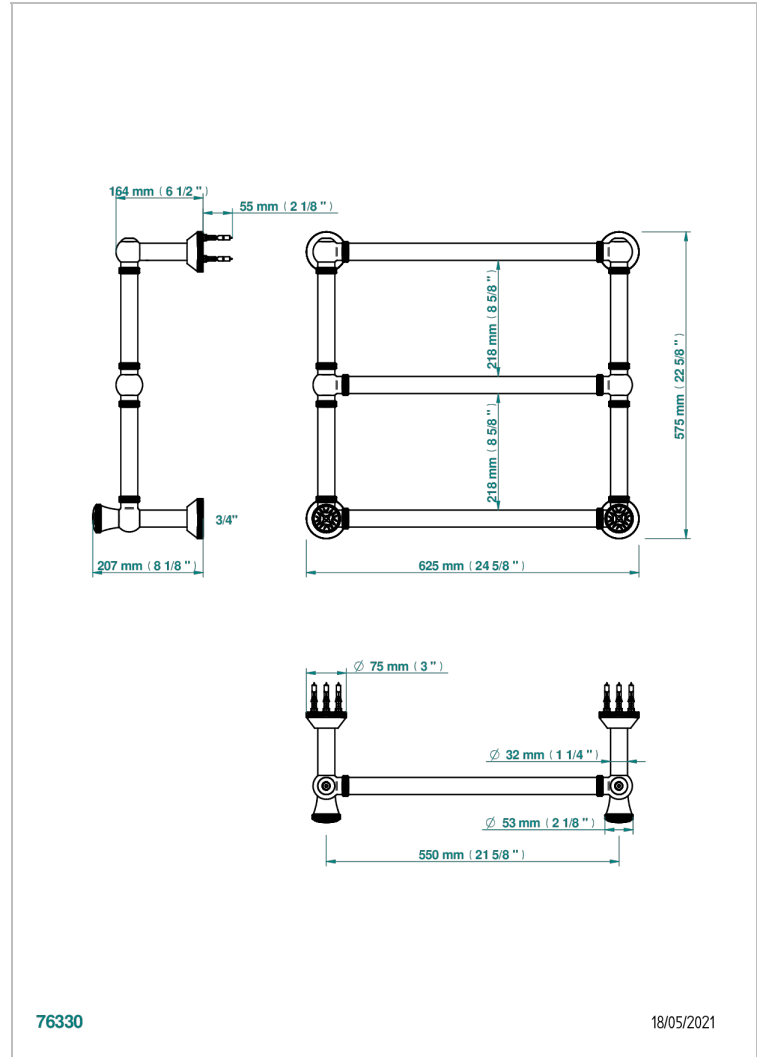

# HIRONDELLES TAMPONNEES OR

A4L-TWK3H2

THG<sup>®</sup>  
PARIS

Sèche-serviettes Traditionnel moleté, 3 barres, 623 mm x 573 mm, hydraulique, avec 2 croisillons de style

## CARACTÉRISTIQUES

- Hironnelles Tamponnées or
- Sèche-serviettes Traditionnel moleté, 3 barres, 623 mm x 573 mm, hydraulique, avec 2 croisillons de style

## SPÉCIFICATIONS TECHNIQUES

- Pression : 0,5 bars < P < 3 bars (recommandée)
- Pressure : 7.25 psi < P < 43.5 psi (advised)
- Température eau maximale conseillée : 60°C
- Maximum water temperature advised: 140°F
- Hauteur minimale au sol (maximum height from the ground) : 60 cm (24")
- Puissance / Power : 64W à Delta T 30