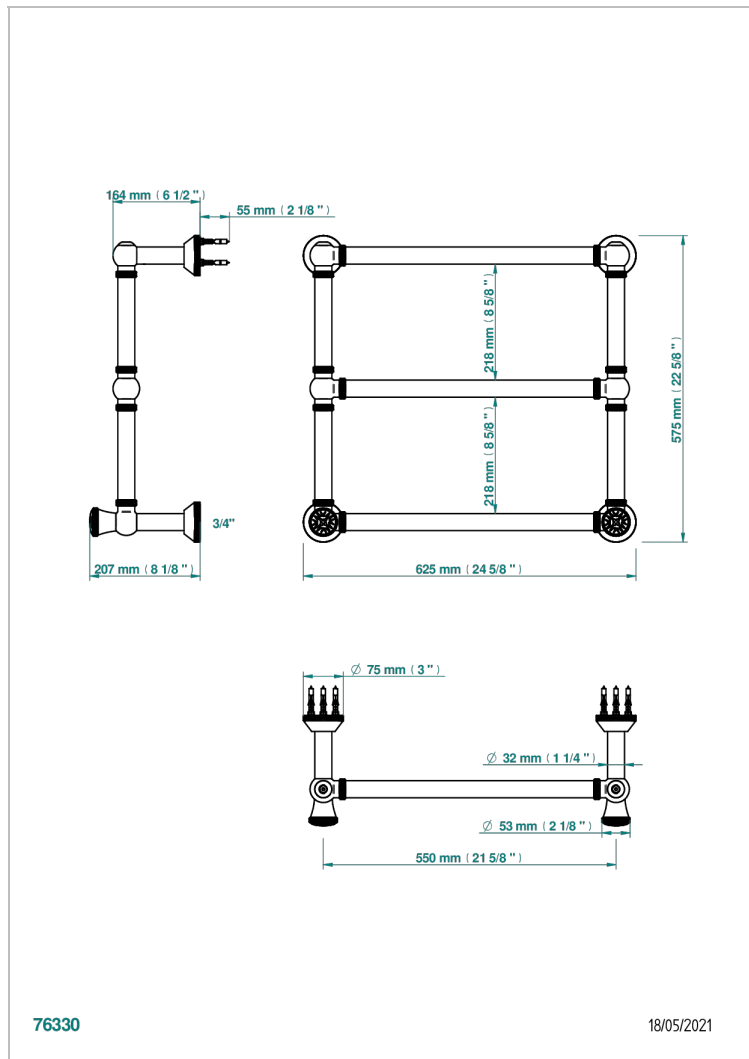

HIRONDELLES GOLD STAMPED

A4L-TWK3H2

Traditionell, Handtuchwärmer, Warmwasser, gerändelter Ring, 2 kollektionsspezifische Bedienungsriffe, 3 Stangen, 623 mm x 573 mm

THG[®]
PARIS

EIGENSCHAFTEN

- Hirondelles Gold stamped
- Traditionell, Handtuchwärmer, Warmwasser, gerändelter Ring, 2 kollektionsspezifische Bedienungsriffe, 3 Stangen, 623 mm x 573 mm

TECHNISCHE DATEN

- Pression : 0,5 bars < P < 3 bars (recommandée)
- Pressure : 7.25 psi < P < 43.5 psi (advised)
- Température eau maximale conseillée : 60°C
- Maximum water temperature advised: 140°F
- Hauteur minimale au sol (maximum height from the ground) : 60 cm (24")
- Puissance / Power : 64W à Delta T 30