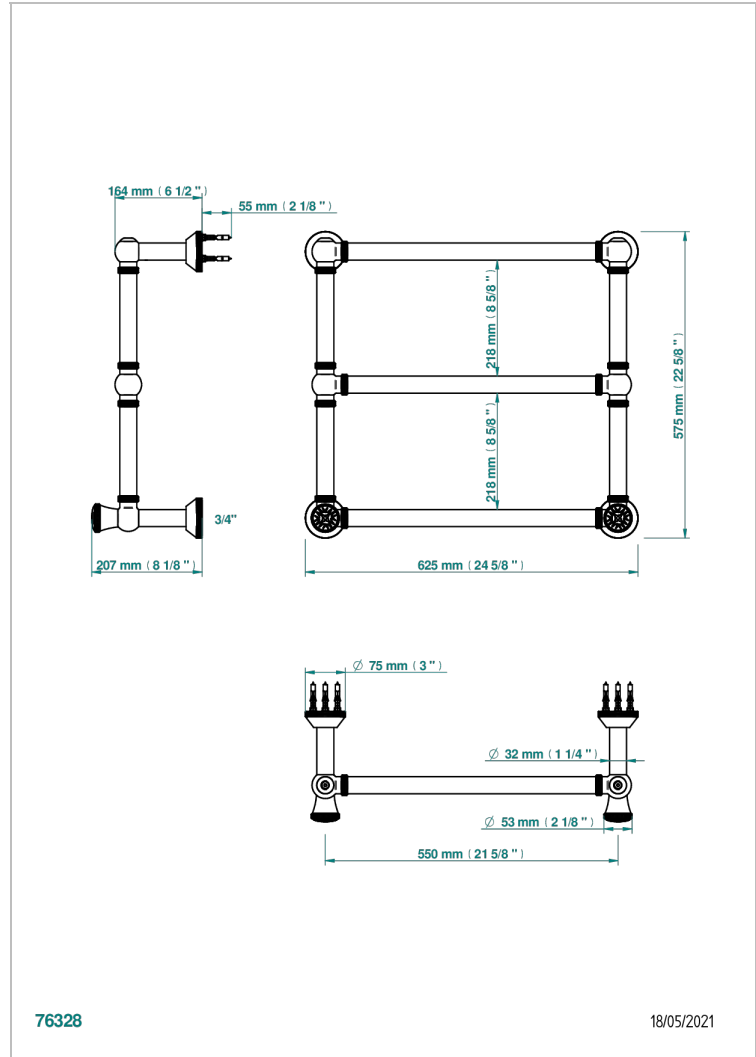

HIRONDELLES PLATINUM STAMPED

A4K-TWK3H2

THG[®]
PARIS

Traditionell, Handtuchwärmer, Warmwasser, gerändelter Ring, 2 kollektionsspezifische Bedienungsriffe, 3 Stangen, 623 mm x 573 mm

76328

18/05/2021

EIGENSCHAFTEN

- Hirondelles Platinum stamped
- Traditionell, Handtuchwärmer, Warmwasser, gerändelter Ring, 2 kollektionsspezifische Bedienungsriffe, 3 Stangen, 623 mm x 573 mm

TECHNISCHE DATEN

- Pression : 0,5 bars < P < 3 bars (recommandée)
- Pressure : 7.25 psi < P < 43.5 psi (advised)
- Température eau maximale conseillée : 60°C
- Maximum water temperature advised: 140°F
- Hauteur minimale au sol (maximum height from the ground) : 60 cm (24")
- Puissance / Power : 64W à Delta T 30