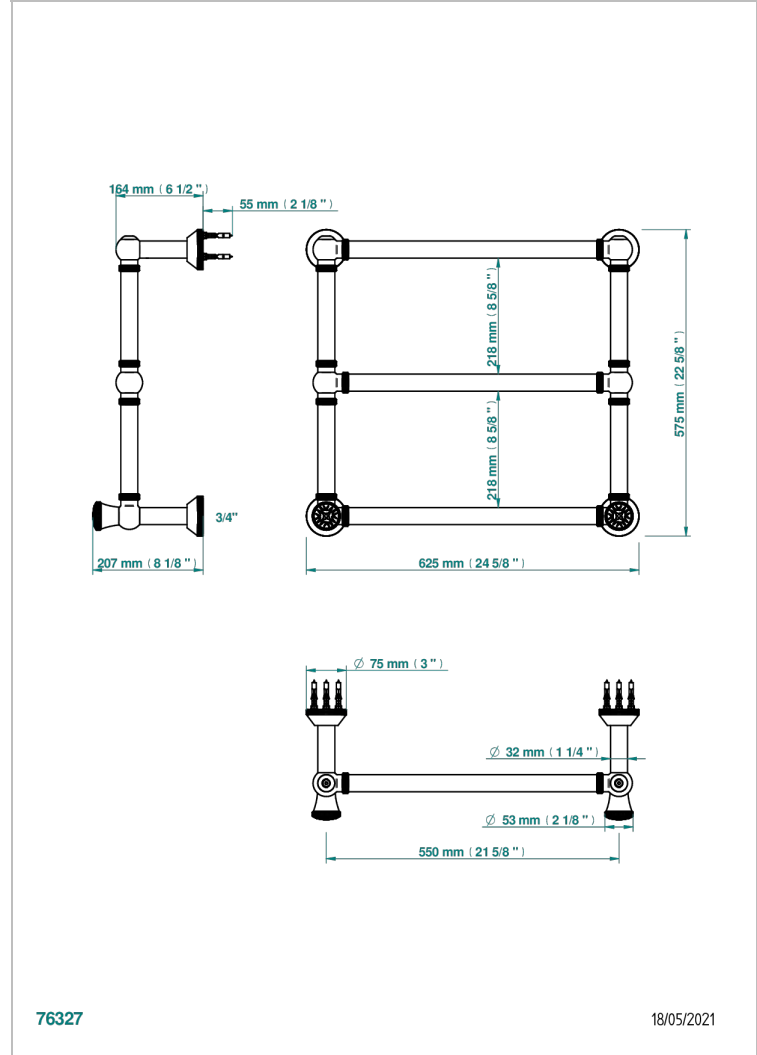

Полотенцесушитель Традиционный рифленый, 3 перекладины, 623 мм x 573 мм, водяной, с 2 декоративными крестовыми рукоятками

ХАРАКТЕРИСТИКИ

- Hirondelles
- Полотенцесушитель Традиционный рифленый, 3 перекладины, 623 мм x 573 мм, водяной, с 2 декоративными крестовыми рукоятками

ТЕХНИЧЕСКИЕ ХАРАКТЕРИСТИКИ

- Pression : 0,5 bars < P < 3 bars (recommandée)
- Pressure : 7.25 psi < P < 43.5 psi (advised)
- Température eau maximale conseillée : 60°C
- Maximum water temperature advised: 140°F
- Hauteur minimale au sol (maximum height from the ground) : 60 cm (24")
- Puissance / Power : 64W à Delta T 30