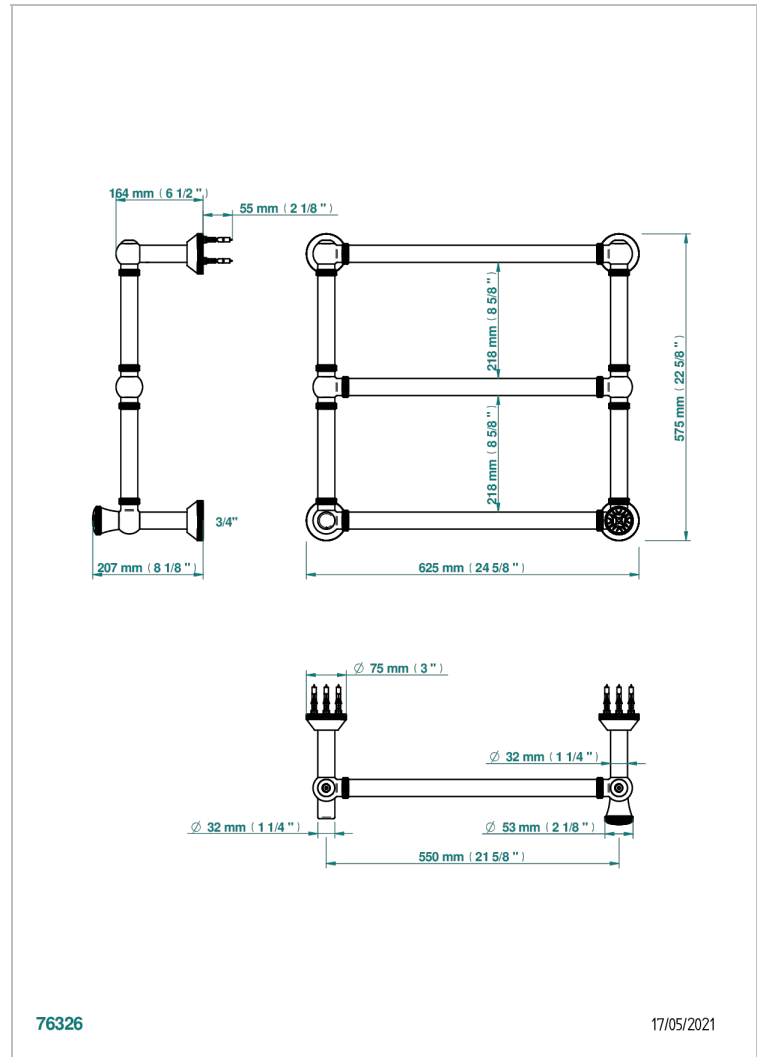

# HIRONDELLES TAMPONNEES OR

A4L-TWK3H1

Sèche-serviettes Traditionnel moleté, 3 barres, 623 mm x 573 mm, hydraulique, avec 1 croisillon de style

THG<sup>®</sup>  
PARIS

## CARACTÉRISTIQUES

- Hirondelles Tamponnées or
- Sèche-serviettes Traditionnel moleté, 3 barres, 623 mm x 573 mm, hydraulique, avec 1 croisillon de style

## SPÉCIFICATIONS TECHNIQUES

- Pression : 0,5 bars < P < 3 bars (recommandée)
- Pressure : 7.25 psi < P < 43.5 psi (advised)
- Température eau maximale conseillée : 60°C
- Maximum water temperature advised: 140°F
- Hauteur minimale au sol (maximum height from the ground) : 60 cm (24")
- Puissance / Power : 64W à Delta T 30