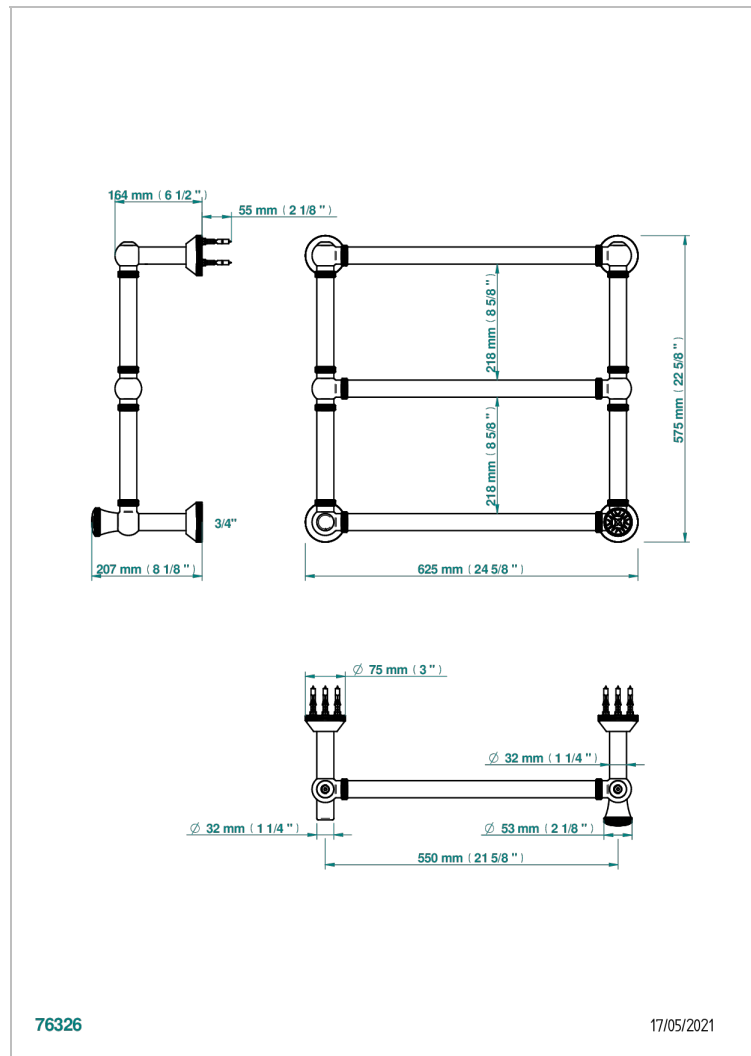

HIRONDELLES GOLD STAMPED

A4L-TWK3H1

Traditionell, Handtuchwärmer, Warmwasser, gerändelter Ring, 1 kollektionsspezifischer Bedienungsriff, 3 Stangen, 623 mm x 573 mm

THG[®]
PARIS

76326

17/05/2021

EIGENSCHAFTEN

- Hirondelles Gold stamped
- Traditionell, Handtuchwärmer, Warmwasser, gerändelter Ring, 1 kollektionsspezifischer Bedienungsriff, 3 Stangen, 623 mm x 573 mm

TECHNISCHE DATEN

- Pression : 0,5 bars < P < 3 bars (recommandée)
- Pressure : 7.25 psi < P < 43.5 psi (advised)
- Température eau maximale conseillée : 60°C
- Maximum water temperature advised: 140°F
- Hauteur minimale au sol (maximum height from the ground) : 60 cm (24")
- Puissance / Power : 64W à Delta T 30