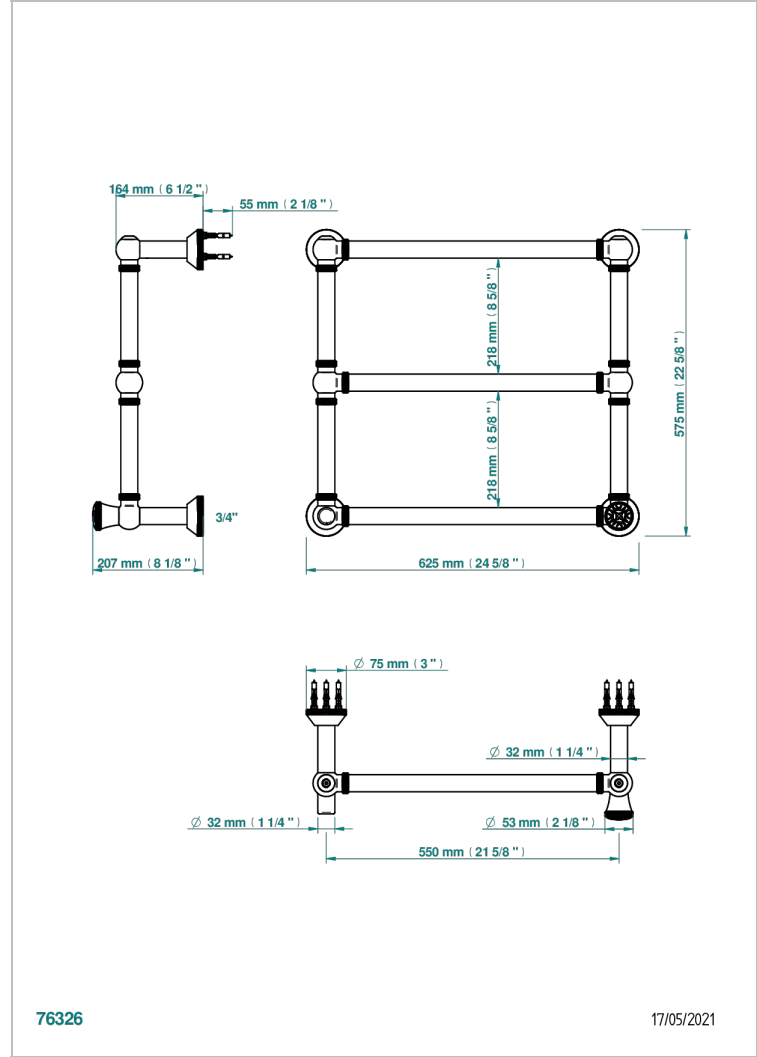

HIRONDELLES GOLD STAMPED

A4L-TWK3H1

Полотенцесушитель Традиционный рифленый, 3 перекладины, 623 мм x 573 мм, водяной, с 1 декоративной крестовой рукояткой

THG[®]
PARIS

ХАРАКТЕРИСТИКИ

- Hironnelles Gold stamped
- Полотенцесушитель Традиционный рифленый, 3 перекладины, 623 мм x 573 мм, водяной, с 1 декоративной крестовой рукояткой

ТЕХНИЧЕСКИЕ ХАРАКТЕРИСТИКИ

- Pression : 0,5 bars < P < 3 bars (recommandée)
- Pressure : 7.25 psi < P < 43.5 psi (advised)
- Température eau maximale conseillée : 60°C
- Maximum water temperature advised: 140°F
- Hauteur minimale au sol (maximum height from the ground) : 60 cm (24")
- Puissance / Power : 64W à Delta T 30