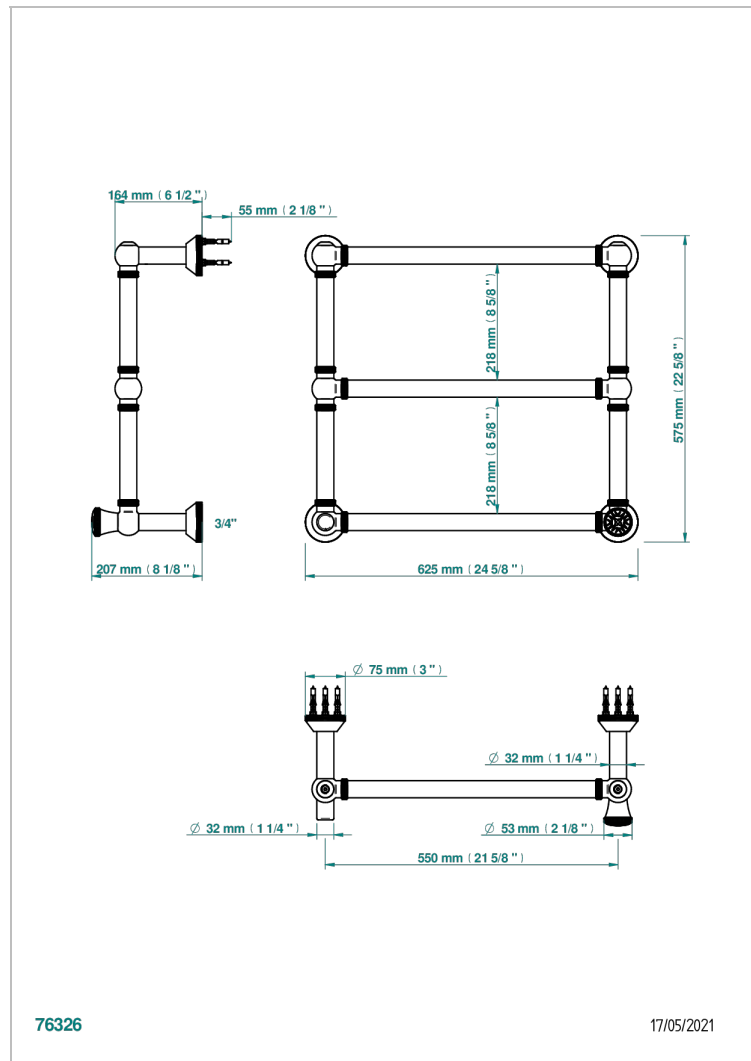

# HIRONDELLES GOLD STAMPED

A4L-TWK3H1

Traditionell, Handtuchwärmer, Warmwasser, gerändelter Ring, 1 kollektionsspezifischer Bedienungsriff, 3 Stangen, 623 mm x 573 mm

THG<sup>®</sup>  
PARIS

76326

17/05/2021

## EIGENSCHAFTEN

- Hironnelles Gold stamped
- Traditionell, Handtuchwärmer, Warmwasser, gerändelter Ring, 1 kollektionsspezifischer Bedienungsriff, 3 Stangen, 623 mm x 573 mm

## TECHNISCHE DATEN

- Pression : 0,5 bars < P < 3 bars (recommandée)
- Pressure : 7.25 psi < P < 43.5 psi (advised)
- Température eau maximale conseillée : 60°C
- Maximum water temperature advised: 140°F
- Hauteur minimale au sol (maximum height from the ground) : 60 cm (24")
- Puissance / Power : 64W à Delta T 30