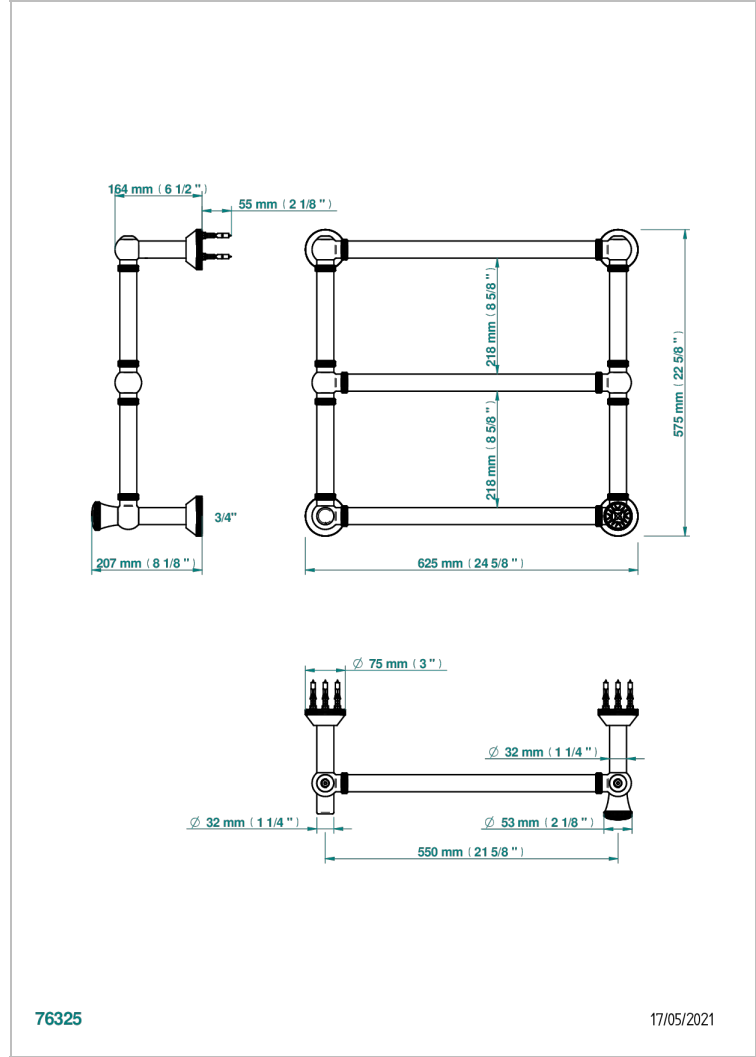

HIRONDELLES PLATINUM STAMPED

A4K-TWK3H1

THG[®]
PARIS

Traditionell, Handtuchwärmer, Warmwasser, gerändelter Ring, 1 kollektionsspezifischer Bedienungsriff, 3 Stangen, 623 mm x 573 mm

76325

17/05/2021

EIGENSCHAFTEN

- Hirondelles Platinum stamped
- Traditionell, Handtuchwärmer, Warmwasser, gerändelter Ring, 1 kollektionsspezifischer Bedienungsriff, 3 Stangen, 623 mm x 573 mm

TECHNISCHE DATEN

- Pression : 0,5 bars < P < 3 bars (recommandée)
- Pressure : 7.25 psi < P < 43.5 psi (advised)
- Température eau maximale conseillée : 60°C
- Maximum water temperature advised: 140°F
- Hauteur minimale au sol (maximum height from the ground) : 60 cm (24")
- Puissance / Power : 64W à Delta T 30