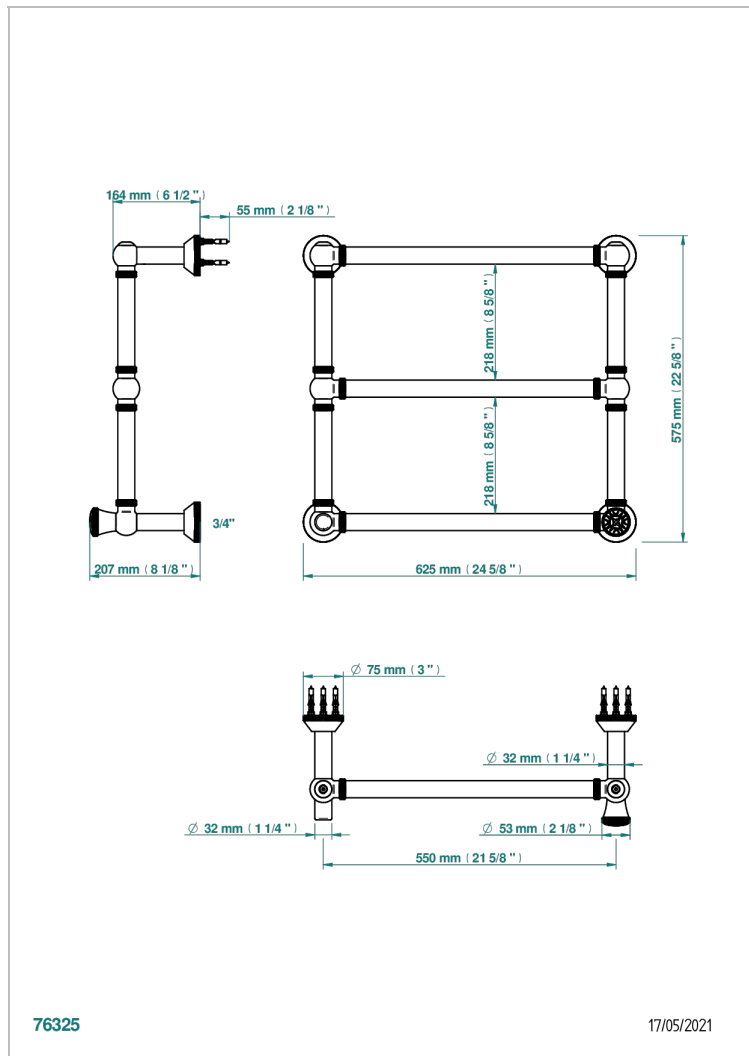

# HIRONDELLES PLATINUM STAMPED

THG<sup>®</sup>  
PARIS

A4K-TWK3H1

Полотенцесушитель Традиционный рифленый, 3 перекладины, 623 мм x 573 мм, водяной, с 1 декоративной крестовой рукояткой

## ХАРАКТЕРИСТИКИ

- Hirondelles Platinum stamped
- Полотенцесушитель Традиционный рифленый, 3 перекладины, 623 мм x 573 мм, водяной, с 1 декоративной крестовой рукояткой

## ТЕХНИЧЕСКИЕ ХАРАКТЕРИСТИКИ

- Pression : 0,5 bars < P < 3 bars (recommandée)
- Pressure : 7.25 psi < P < 43.5 psi (advised)
- Température eau maximale conseillée : 60°C
- Maximum water temperature advised: 140°F
- Hauteur minimale au sol (maximum height from the ground) : 60 cm (24")
- Puissance / Power : 64W à Delta T 30