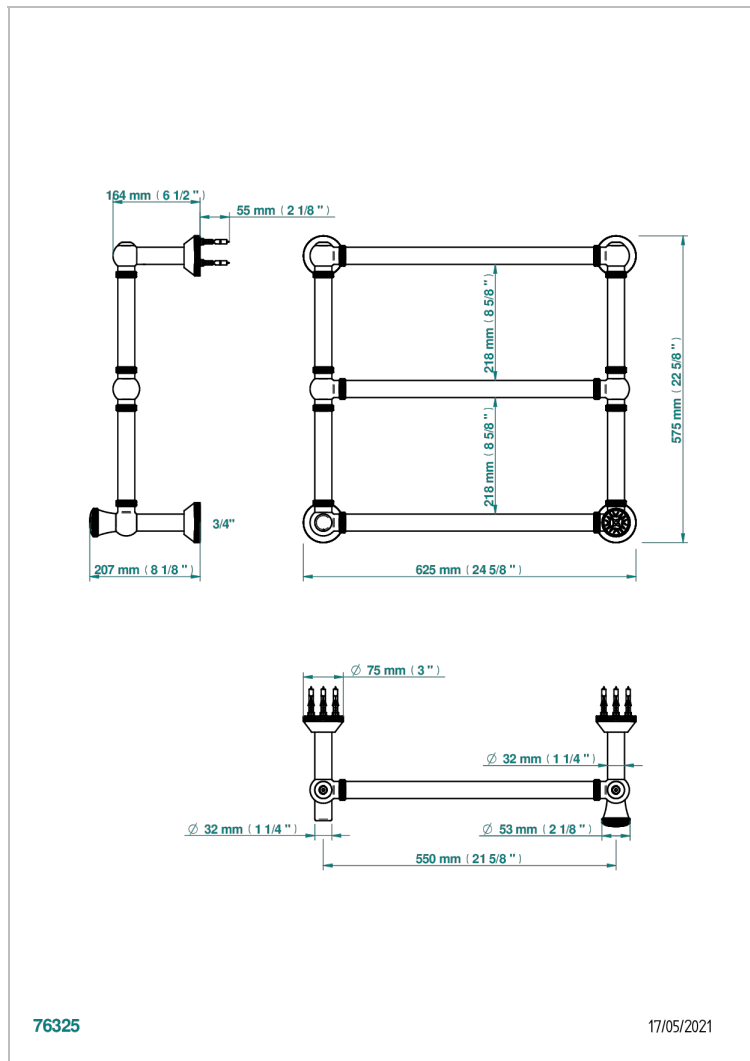

HIRONDELLES TAMPONNEES PLATINE

A4K-TWK3H1

THG[®]
PARIS

Sèche-serviettes Traditionnel moleté, 3 barres, 623 mm x 573 mm, hydraulique, avec 1 croisillon de style

76325

17/05/2021

CARACTÉRISTIQUES

- Hirondelles Tamponnées platine
- Sèche-serviettes Traditionnel moleté, 3 barres, 623 mm x 573 mm, hydraulique, avec 1 croisillon de style

SPÉCIFICATIONS TECHNIQUES

- Pression : 0,5 bars < P < 3 bars (recommandée)
- Pressure : 7.25 psi < P < 43.5 psi (advised)
- Température eau maximale conseillée : 60°C
- Maximum water temperature advised: 140°F
- Hauteur minimale au sol (maximum height from the ground) : 60 cm (24")
- Puissance / Power : 64W à Delta T 30