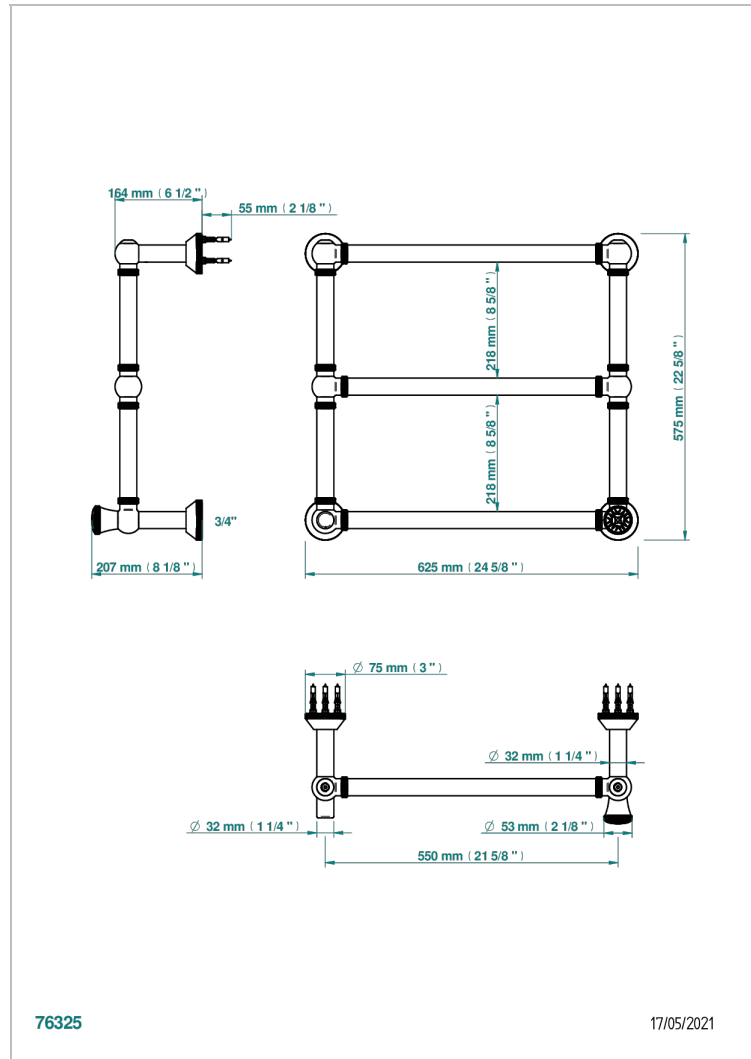

HIRONDELLES PLATINUM STAMPED

A4K-TWK3H1

THG[®]
PARIS

Traditionell, Handtuchwärmer, Warmwasser, gerändelter Ring, 1 kollektionsspezifischer Bedienungsriff, 3 Stangen, 623 mm x 573 mm

76325

17/05/2021

EIGENSCHAFTEN

- Hirondelles Platinum stamped
- Traditionell, Handtuchwärmer, Warmwasser, gerändelter Ring, 1 kollektionsspezifischer Bedienungsriff, 3 Stangen, 623 mm x 573 mm

TECHNISCHE DATEN

- Pression : 0,5 bars < P < 3 bars (recommandée)
- Pressure : 7.25 psi < P < 43.5 psi (advised)
- Température eau maximale conseillée : 60°C
- Maximum water temperature advised: 140°F
- Hauteur minimale au sol (maximum height from the ground) : 60 cm (24")
- Puissance / Power : 64W à Delta T 30