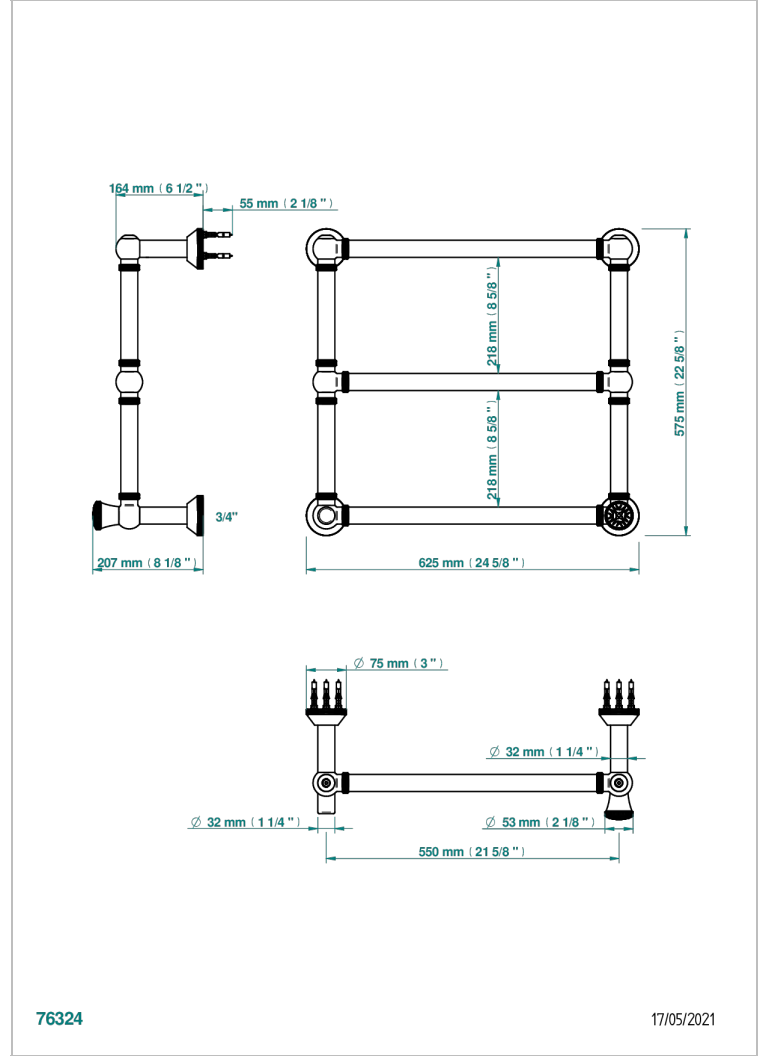

# HIRONDELLES

A4J-TWK3H1

THG<sup>®</sup>  
PARIS

Sèche-serviettes Traditionnel moleté, 3 barres, 623 mm x 573 mm, hydraulique, avec 1 croisillon de style

76324

17/05/2021

## CARACTÉRISTIQUES

- Hirondelles
- Sèche-serviettes Traditionnel moleté, 3 barres, 623 mm x 573 mm, hydraulique, avec 1 croisillon de style

## SPÉCIFICATIONS TECHNIQUES

- Pression : 0,5 bars < P < 3 bars (recommandée)
- Pressure : 7.25 psi < P < 43.5 psi (advised)
- Température eau maximale conseillée : 60°C
- Maximum water temperature advised: 140°F
- Hauteur minimale au sol (maximum height from the ground) : 60 cm (24")
- Puissance / Power : 64W à Delta T 30