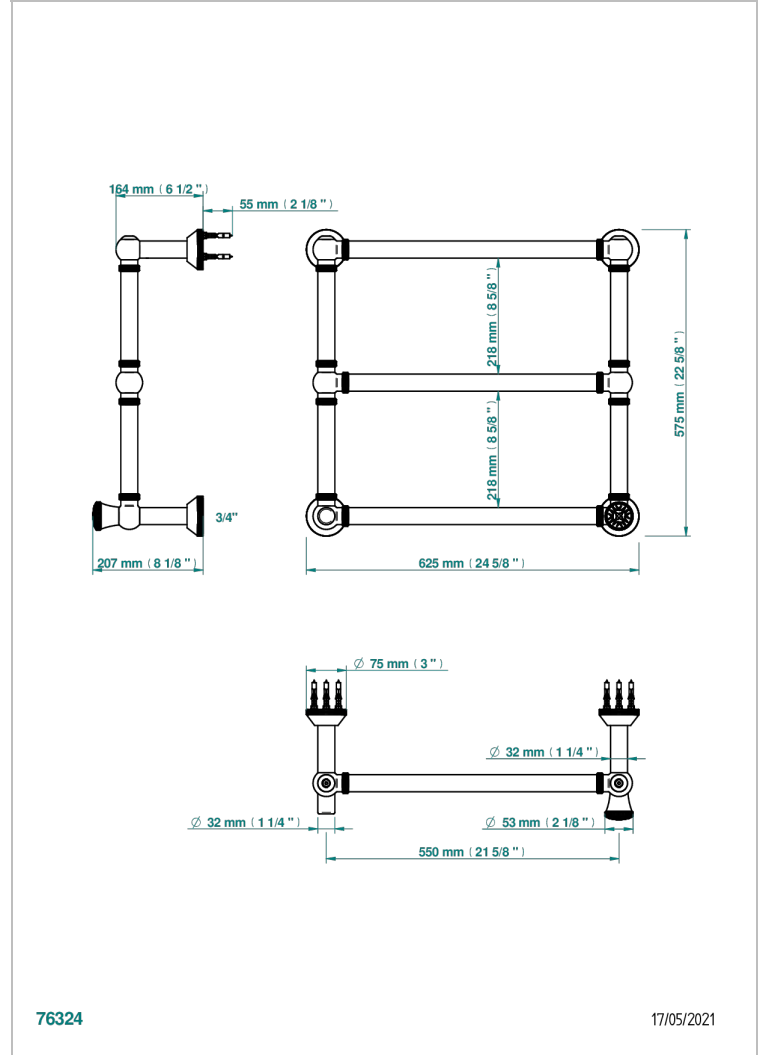

# HIRONDELLES

A4J-TWK3H1

Traditionell, Handtuchwärmer, Warmwasser, gerändelter Ring, 1 kollektionsspezifischer Bedienungsriff, 3 Stangen, 623 mm x 573 mm

THG<sup>®</sup>  
PARIS

76324

17/05/2021

## EIGENSCHAFTEN

- Hirondelles
- Traditionell, Handtuchwärmer, Warmwasser, gerändelter Ring, 1 kollektionsspezifischer Bedienungsriff, 3 Stangen, 623 mm x 573 mm

## TECHNISCHE DATEN

- Pression : 0,5 bars < P < 3 bars (recommandée)
- Pressure : 7.25 psi < P < 43.5 psi (advised)
- Température eau maximale conseillée : 60°C
- Maximum water temperature advised: 140°F
- Hauteur minimale au sol (maximum height from the ground) : 60 cm (24")
- Puissance / Power : 64W à Delta T 30