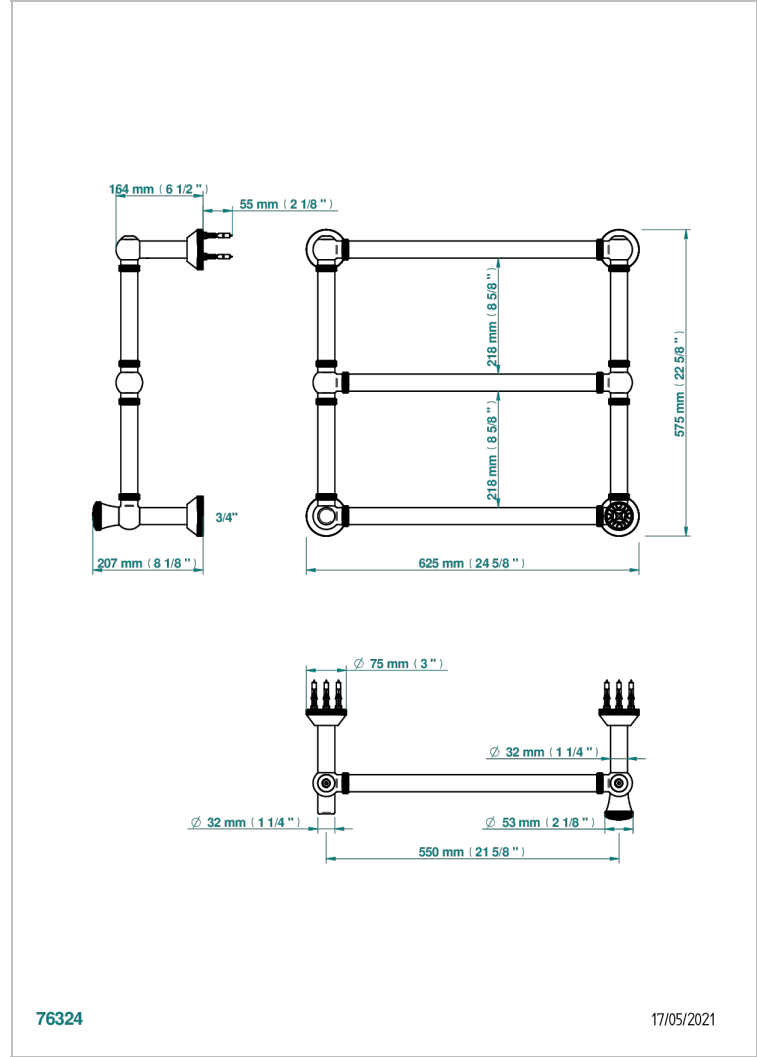

Полотенцесушитель Традиционный рифленый, 3 перекладины, 623 мм x 573 мм, водяной, с 1 декоративной крестовой рукояткой

76324

17/05/2021

ХАРАКТЕРИСТИКИ

- Hirondelles
- Полотенцесушитель Традиционный рифленый, 3 перекладины, 623 мм x 573 мм, водяной, с 1 декоративной крестовой рукояткой

ТЕХНИЧЕСКИЕ ХАРАКТЕРИСТИКИ

- Pression : 0,5 bars < P < 3 bars (recommandée)
- Pressure : 7.25 psi < P < 43.5 psi (advised)
- Température eau maximale conseillée : 60°C
- Maximum water temperature advised: 140°F
- Hauteur minimale au sol (maximum height from the ground) : 60 cm (24")
- Puissance / Power : 64W à Delta T 30