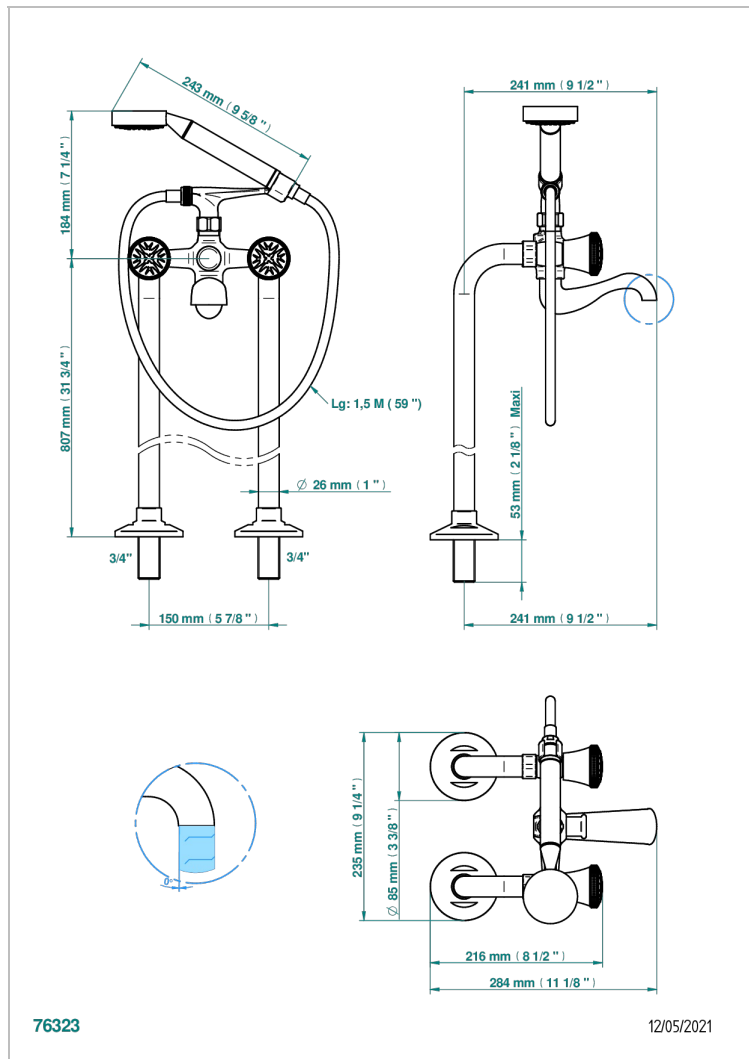

HIRONDELLES GOLD STAMPED

A4L-13CS

Monobloc baÑo/ducha con columnas para fijaci3n al suelo

THG[®]
PARIS

CARACTERÍSTICAS

- ACS : 21ACCLY034

ESTÁNDAR

PRODUCTOS RELACIONADOS

- Ref. G00-13800A Set of installation for tub filler

ACABADOS DISPONIBLES

Bronce claro - D01
Cerámica negra mate - D30
Cobre viejo mate - H07
Cromo - A02
Cromo mate - C02
Dorado - F01

Dorado mate - F07
Dorado pálido - F30
Dorado pálido mate (sin barniz) - F31
Níquel - B01
Níquel mate - C01
Níquel viejo - H28