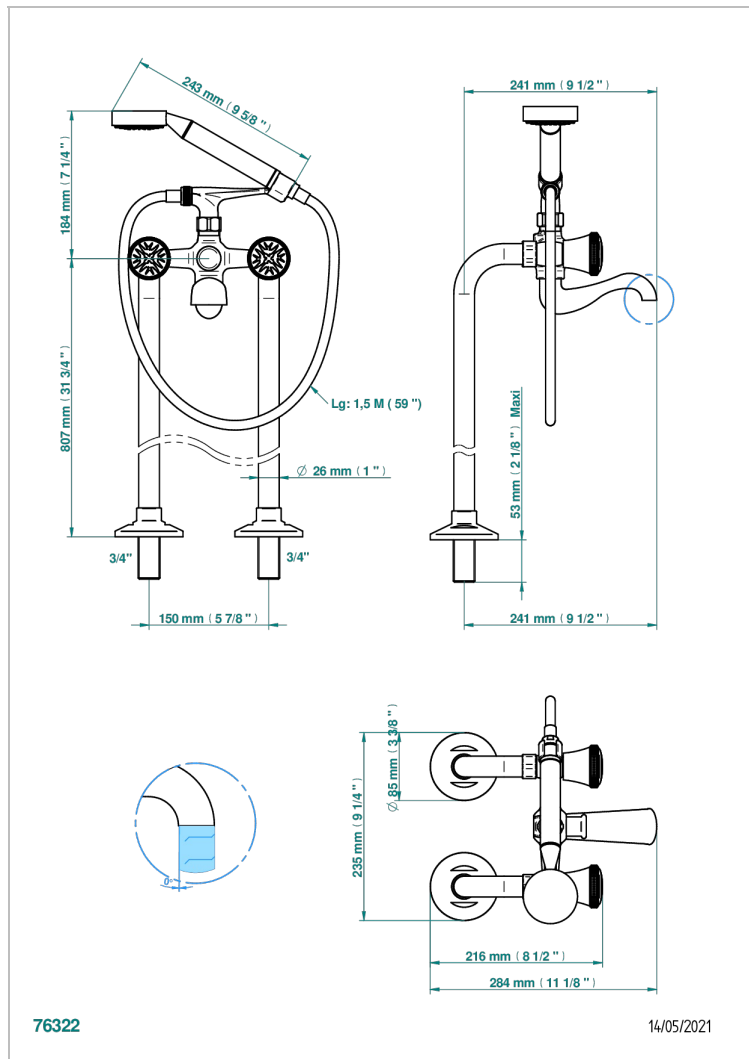

HIRONDELLES TAMPONNEES PLATINE

A4K-13CS

Mélangeur bain douche sur colonnes pour fixation au sol

CARACTÉRISTIQUES

- ACS : 21ACCLY034

CERTIFICATIONS

FINITIONS DISPONIBLES

Bronze clair - D01
Chromé - A02
Chromé mat - C02
Doré brillant - F01
Doré mat - F07
Nickel brillant - B01

Nickel mat - C01
Noir mat céramique - D30
Or pâle - F30
Or pâle mat - F31
Pvd blush - H62
Pvd blush mat - H60

Pvd couleur bronze brown - F33
Pvd couleur bronze brown - mat - F34
Pvd couleur doré - H52
Pvd couleur doré mat - H53
Pvd couleur laiton - H49
Pvd couleur laiton mat - H50